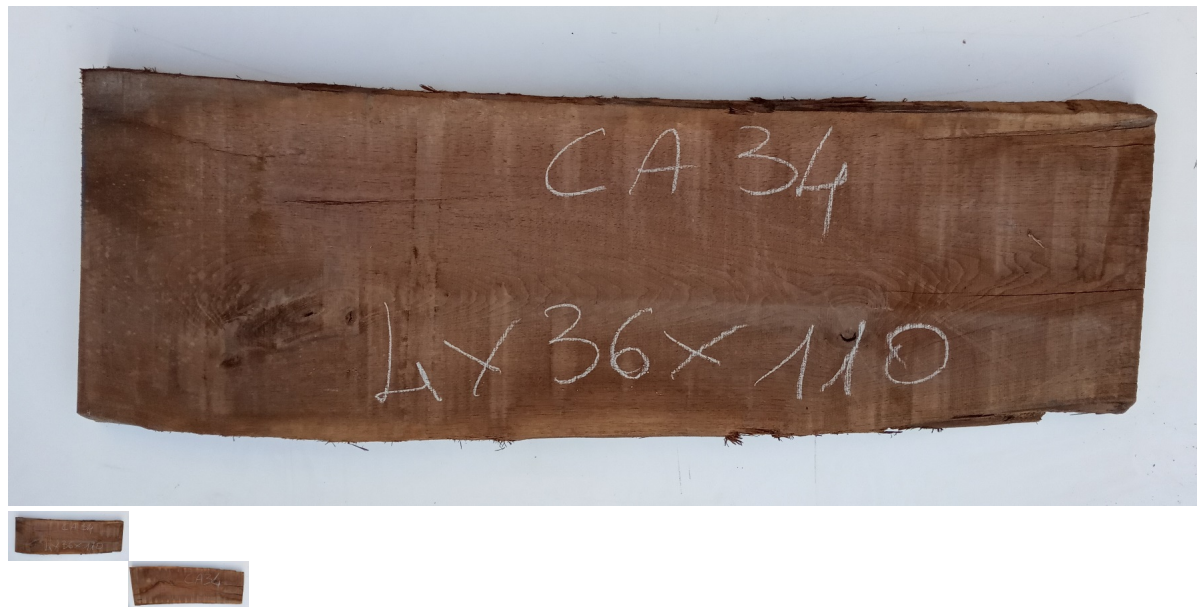

Tavola Legno di Noce Canaletto Non Refilato Grezzo mm 40 x 360 x 1100

All'interno foto più dettagliate di questa tavola in legno di Noce Canaletto, fornita non refilata con finitura grezza. Si precisa che la misurazione viene prelevata verso il centro della tavola mediando la larghezza di entrambi i lati. PEZZO UNICO

Di solito spedito in 3-5 giorni

[Fai una domanda su questo prodotto](#)

Descrizione

Tavola in legno massello di **Noce Canaletto** grezzo già stagionato

Nelle foto al lato il pezzo oggetto di questa vendita, fotografato su entrambe le facce.

Dimensione:

mm 40 x 360 x 1100

Pezzo unico disponibile

Si precisa che la misurazione viene prelevata verso il centro della tavola mediando la larghezza di entrambi i lati.

Dal menù a tendina è possibile acquistare la tavola anche piallata sulle due facce, lo spessore si ridurrà di circa 10/12 mm.

Tolleranza sulle dimensioni come per legge.

CARATTERISTICHE:

Descrizione generale: Di colore scuro è molto simile al Noce europeo, ma più facile da reperire. La denominazione deriva dai canali interni che trasportano la clorofilla.