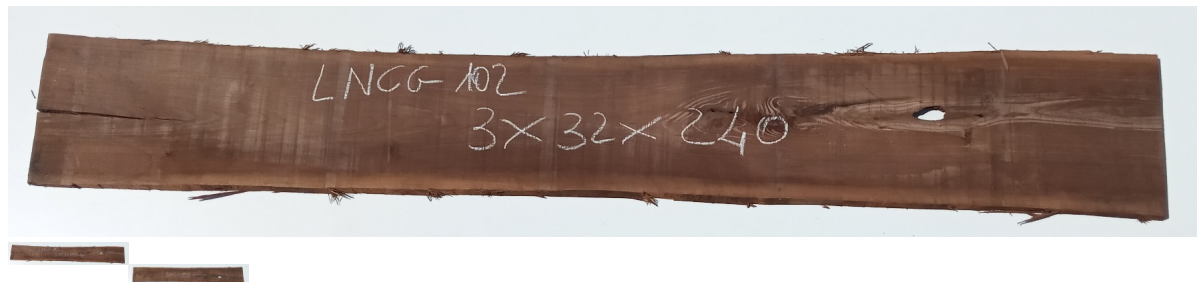

## Tavola Legno di Noce Canaletto Non Refilato Grezzo mm 30 x 320 x 2400

All'interno foto più dettagliate di questa tavola in legno di Noce Canaletto, fornita non refilata con finitura grezza. Si precisa che la misurazione viene prelevata verso il centro della tavola mediando la larghezza di entrambi i lati. PEZZO UNICO

Di solito spedito in 3-5 giorni

[Fai una domanda su questo prodotto](#)

Descrizione

Tavola in legno massello di **Noce Canaletto** grezzo già stagionato

Nelle foto al lato il pezzo oggetto di questa vendita, fotografato su entrambe le facce.

**Dimensione:**

mm 30 x 320 x 2400

**Pezzo unico disponibile**

Si precisa che la misurazione viene prelevata verso il centro della tavola mediando la larghezza di entrambi i lati.

Dal menù a tendina è possibile acquistare la tavola anche piallata sulle due facce, lo spessore si ridurrà di circa 10/12 mm.

## CARATTERISTICHE:

**Descrizione generale:** Di colore scuro è molto simile al Noce europeo, ma più facile da reperire. La denominazione deriva dai canali interni che trasportano la clorofilla.

**Usi principali:** È utilizzato principalmente nell'industria del mobile per mobili e impiallacciate.