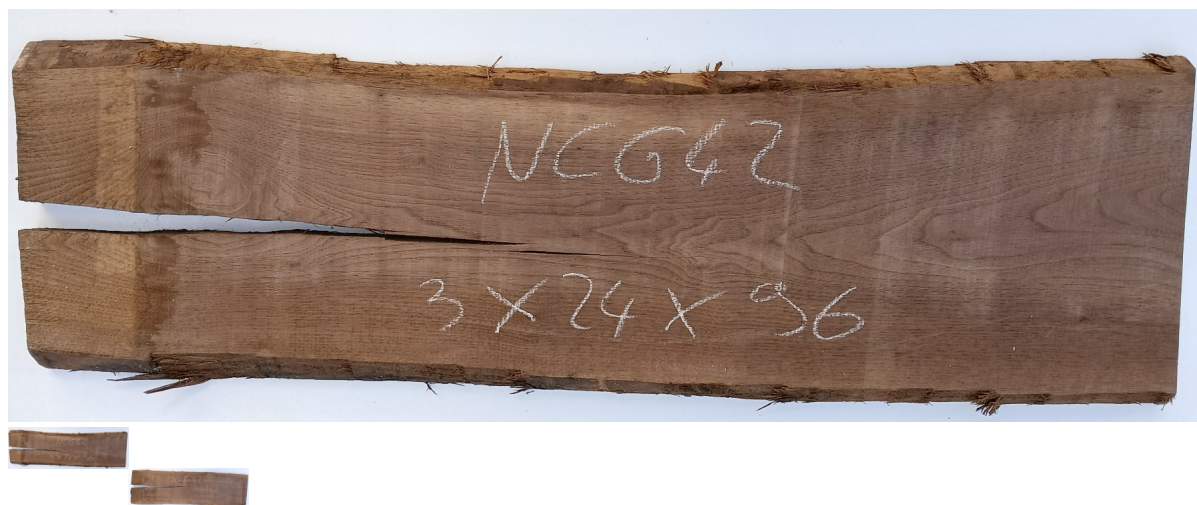

Tavola Legno di Noce Canaletto Non Refilato Grezzo mm 30 x 240 x 960

All'interno foto più dettagliate di questa tavola in legno di Noce Canaletto, fornita non refilata con finitura grezza. Si precisa che la misurazione viene prelevata verso il centro della tavola mediando la larghezza di entrambi i lati. PEZZO UNICO

Di solito spedito in 3-5 giorni

[Fai una domanda su questo prodotto](#)

Descrizione

Tavola in legno massello di **Noce Canaletto** grezzo già stagionato

Nelle foto al lato il pezzo oggetto di questa vendita, fotografato su entrambe le facce.

Dimensione:

mm 30 x 240 x 960

Pezzo unico disponibile

Si precisa che la misurazione viene prelevata verso il centro della tavola mediando la larghezza di entrambi i lati.

Dal menù a tendina è possibile acquistare la tavola anche piallata sulle due facce, lo spessore si ridurrà di circa 10/12 mm.

Tolleranza sulle dimensioni come per legge.

CARATTERISTICHE:

Descrizione generale: Di colore scuro è molto simile al Noce europeo, ma più facile da reperire. La denominazione deriva dai canali interni che trasportano la clorofilla.