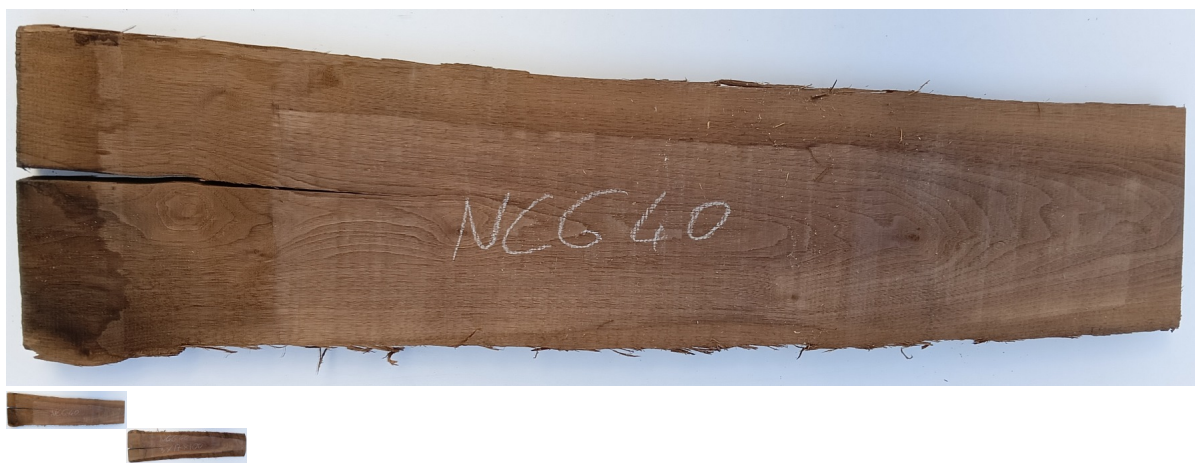

Tavola Legno di Noce Canaletto Non Refilato Grezzo mm 30 x 170 x 1000

All'interno foto più dettagliate di questa tavola in legno di Noce Canaletto, fornita non refilata con finitura grezza. Si precisa che la misurazione viene prelevata verso il centro della tavola mediando la larghezza di entrambi i lati. PEZZO UNICO

Di solito spedito in 3-5 giorni

[Fai una domanda su questo prodotto](#)

Descrizione

Tavola in legno massello di **Noce Canaletto** grezzo già stagionato

Nelle foto al lato il pezzo oggetto di questa vendita, fotografato su entrambe le facce.

Dimensione:

mm 30 x 170 x 1000

Pezzo unico disponibile

Si precisa che la misurazione viene prelevata verso il centro della tavola mediando la larghezza di entrambi i lati.

Dal menù a tendina è possibile acquistare la tavola anche piallata sulle due facce, lo spessore si ridurrà di circa 10/12 mm.

Tolleranza sulle dimensioni come per legge.

CARATTERISTICHE:

Descrizione generale: Di colore scuro è molto simile al Noce europeo, ma più facile da reperire. La denominazione deriva dai canali interni che trasportano la clorofilla.