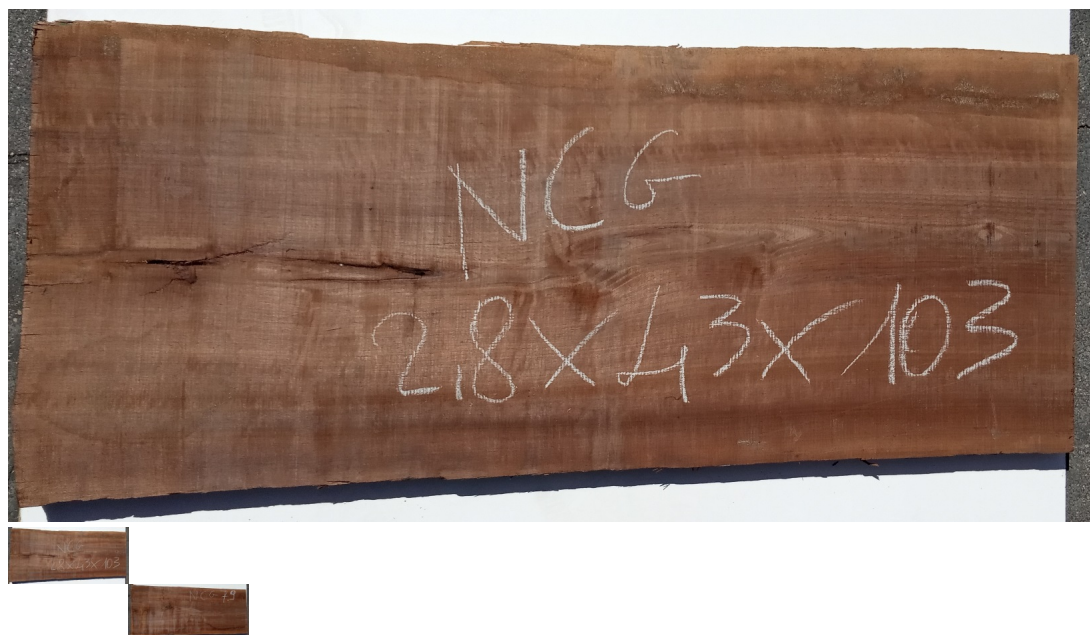

## Tavola Legno di Noce Canaletto Non Refilato Grezzo mm 28 x 430 x 1030

All'interno foto più dettagliate di questa tavola in legno di Noce Canaletto, fornita non refilata con finitura grezza. Si precisa che la misurazione viene prelevata verso il centro della tavola mediando la larghezza di entrambi i lati. PEZZO UNICO

[Fai una domanda su questo prodotto](#)

Descrizione

Tavola in legno massello di **Noce Canaletto** grezzo già stagionato

Nelle foto al lato il pezzo oggetto di questa vendita, fotografato su entrambe le facce.

**Dimensione:**

mm 28 x 430 x 1030

**Pezzo unico disponibile**

Si precisa che la misurazione viene prelevata verso il centro della tavola mediando la larghezza di entrambi i lati.

Dal menù a tendina è possibile acquistare la tavola anche piallata sulle due facce, lo spessore si ridurrà di circa 10/12 mm.

Tolleranza sulle dimensioni come per legge.

**CARATTERISTICHE:**

**Descrizione generale:** Di colore scuro è molto simile al Noce europeo, ma più facile da reperire. La denominazione deriva dai canali interni che trasportano la clorofilla.