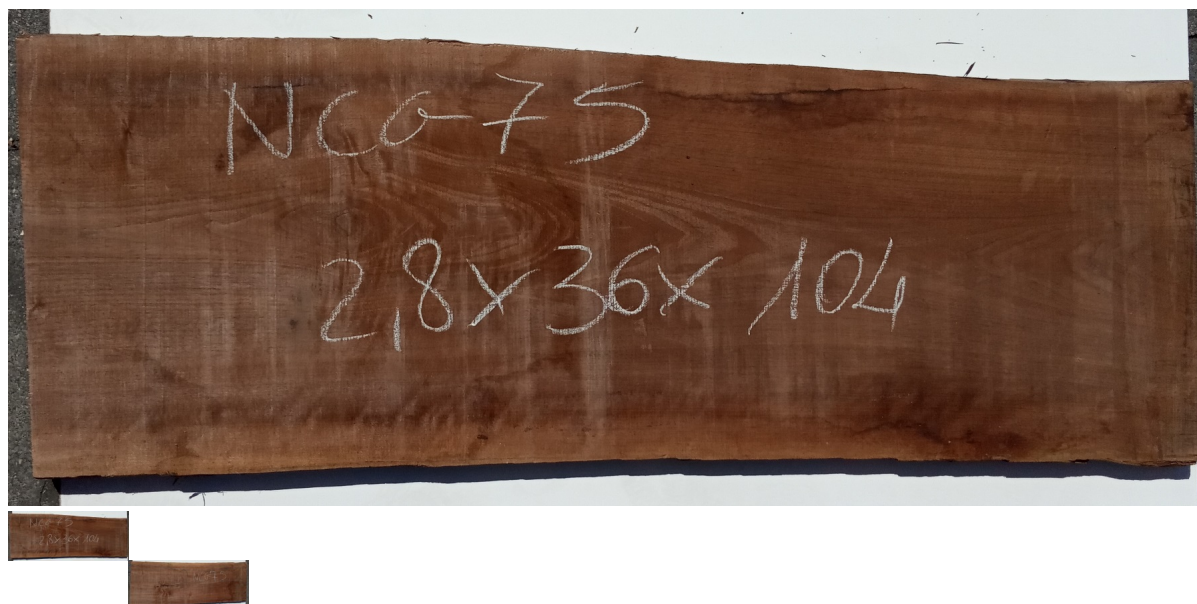

Tavola Legno di Noce Canaletto Non Refilato Grezzo mm 28 x 360 x 1040

All'interno foto più dettagliate di questa tavola in legno di Noce Canaletto, fornita non refilata con finitura grezza. Si precisa che la misurazione viene prelevata verso il centro della tavola mediando la larghezza di entrambi i lati. PEZZO UNICO

Di solito spedito in 3-5 giorni

[Fai una domanda su questo prodotto](#)

Descrizione

Tavola in legno massello di **Noce Canaletto** grezzo già stagionato

Nelle foto al lato il pezzo oggetto di questa vendita, fotografato su entrambe le facce.

Dimensione:

mm 28 x 360 x 1040

Pezzo unico disponibile

Si precisa che la misurazione viene prelevata verso il centro della tavola mediando la larghezza di entrambi i lati.

Dal menù a tendina è possibile acquistare la tavola anche piallata sulle due facce, lo spessore si ridurrà di circa 10/12 mm.

Tolleranza sulle dimensioni come per legge.

CARATTERISTICHE:

Descrizione generale: Di colore scuro è molto simile al Noce europeo, ma più facile da reperire. La denominazione deriva dai canali interni che trasportano la clorofilla.