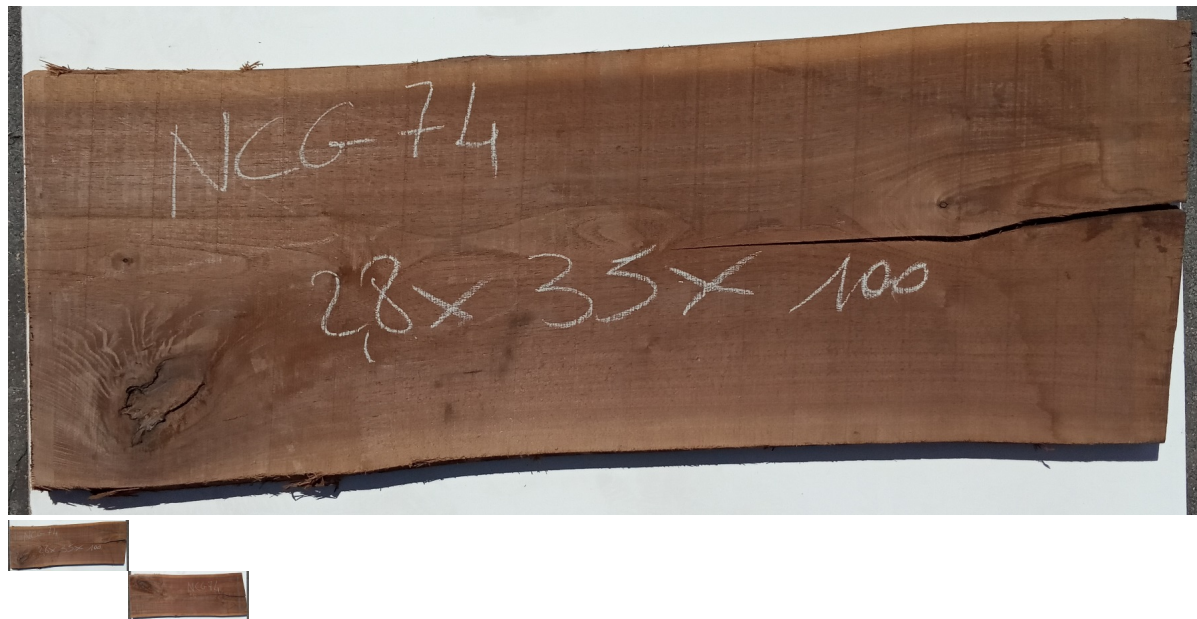

Tavola Legno di Noce Canaletto Non Refilato Grezzo mm 28 x 350 x 1000

All'interno foto più dettagliate di questa tavola in legno di Noce Canaletto, fornita non refilata con finitura grezza. Si precisa che la misurazione viene prelevata verso il centro della tavola mediando la larghezza di entrambi i lati. PEZZO UNICO

Di solito spedito in 3-5 giorni

[Fai una domanda su questo prodotto](#)

Descrizione

Tavola in legno massello di **Noce Canaletto** grezzo già stagionato

Nelle foto al lato il pezzo oggetto di questa vendita, fotografato su entrambe le facce.

Dimensione:

mm 28 x 360 x 1000

Pezzo unico disponibile

Si precisa che la misurazione viene prelevata verso il centro della tavola mediando la larghezza di entrambi i lati.

Dal menù a tendina è possibile acquistare la tavola anche piallata sulle due facce, lo spessore si ridurrà di circa 10/12 mm.

Tolleranza sulle dimensioni come per legge.

CARATTERISTICHE:

Descrizione generale: Di colore scuro è molto simile al Noce europeo, ma più facile da reperire. La denominazione deriva dai canali interni che trasportano la clorofilla.