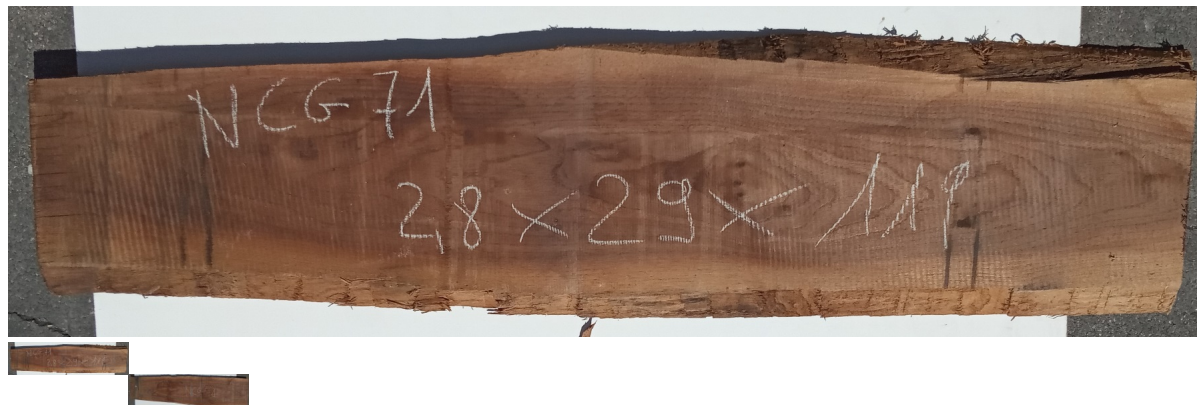

Tavola Legno di Noce Canaletto Non Refilato Grezzo mm 28 x 290 x 1190

All'interno foto più dettagliate di questa tavola in legno di Noce Canaletto, fornita non refilata con finitura grezza. Si precisa che la misurazione viene prelevata verso il centro della tavola mediando la larghezza di entrambi i lati. PEZZO UNICO

Di solito spedito in 3-5 giorni

[Fai una domanda su questo prodotto](#)

Descrizione

Tavola in legno massello di **Noce Canaletto** grezzo già stagionato

Nelle foto al lato il pezzo oggetto di questa vendita, fotografato su entrambe le facce.

Dimensione:

mm 28 x 290 x 1190

Pezzo unico disponibile

Si precisa che la misurazione viene prelevata verso il centro della tavola mediando la larghezza

di entrambi i lati.

Dal menù a tendina è possibile acquistare la tavola anche piallata sulle due facce, lo spessore si ridurrà di circa 10/12 mm.

Tolleranza sulle dimensioni come per legge.

CARATTERISTICHE:

Descrizione generale: Di colore scuro è molto simile al Noce europeo, ma più facile da reperire. La denominazione deriva dai canali interni che trasportano la clorofilla.