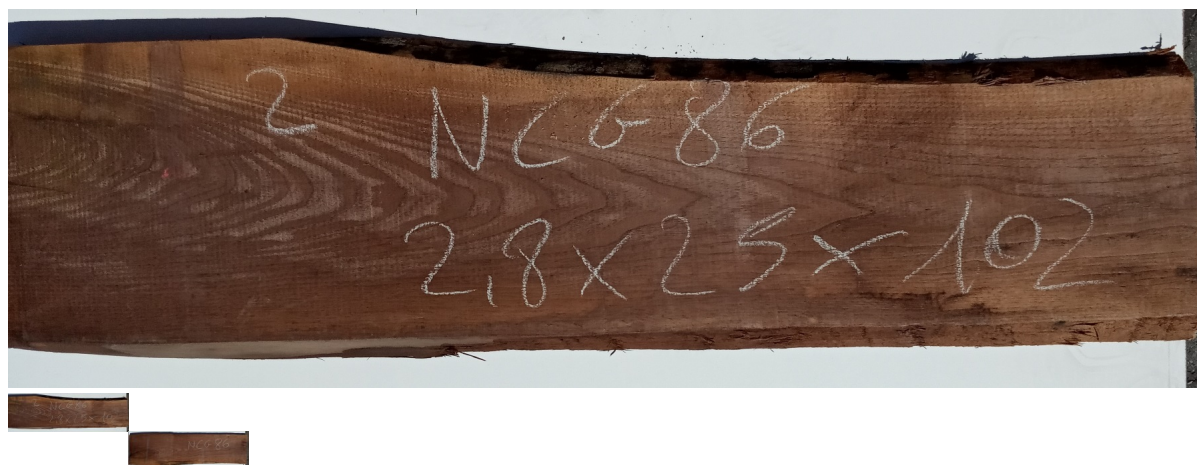

Tavola Legno di Noce Canaletto Non Refilato Grezzo mm 28 x 250 x 1020

All'interno foto più dettagliate di questa tavola in legno di Noce Canaletto, fornita non refilata con finitura grezza. Si precisa che la misurazione viene prelevata verso il centro della tavola mediando la larghezza di entrambi i lati. PEZZO UNICO

Di solito spedito in 3-5 giorni

[Fai una domanda su questo prodotto](#)

Descrizione

Tavola in legno massello di **Noce Canaletto** grezzo già stagionato

Nelle foto al lato il pezzo oggetto di questa vendita, fotografato su entrambe le facce.

Dimensione:

mm 28 x 250 x 1020

Pezzo unico disponibile

Si precisa che la misurazione viene prelevata verso il centro della tavola mediando la larghezza di entrambi i lati.

Dal menù a tendina è possibile acquistare la tavola anche piallata sulle due facce, lo spessore si ridurrà di circa 10/12 mm.

Tolleranza sulle dimensioni come per legge.

CARATTERISTICHE:

Descrizione generale: Di colore scuro è molto simile al Noce europeo, ma più facile da reperire. La denominazione deriva dai canali interni che trasportano la clorofilla.