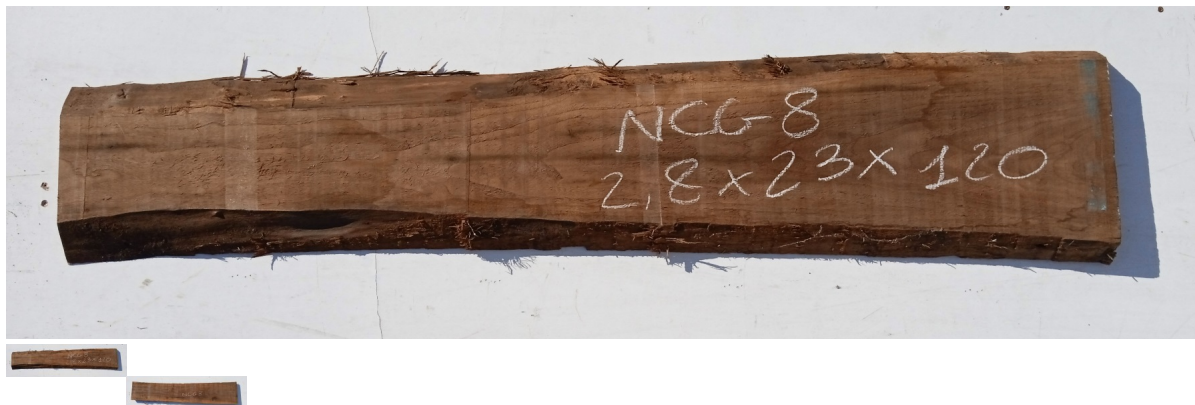

## Tavola Legno di Noce Canaletto Non Refilato Grezzo mm 28 x 230 x 1200

All'interno foto più dettagliate di questa tavola in legno di Noce Canaletto, fornita non refilata con finitura grezza. Si precisa che la misurazione viene prelevata verso il centro della tavola mediando la larghezza di entrambi i lati. PEZZO UNICO

[Fai una domanda su questo prodotto](#)

Descrizione

Tavola in legno massello di **Noce Canaletto** grezzo già stagionato

Nelle foto al lato il pezzo oggetto di questa vendita, fotografato su entrambe le facce.

**Dimensione:**

mm 28 x 230 x 1200

**Pezzo unico disponibile**

Si precisa che la misurazione viene prelevata verso il centro della tavola mediando la larghezza

di entrambi i lati.

Dal menù a tendina è possibile acquistare la tavola anche piallata sulle due facce, lo spessore si ridurrà di circa 10/12 mm.

## CARATTERISTICHE:

**Descrizione generale:** Di colore scuro è molto simile al Noce europeo, ma più facile da reperire. La denominazione deriva dai canali interni che trasportano la clorofilla.

**Usi principali:** È utilizzato principalmente nell'industria del mobile per mobili e impiallacciate.