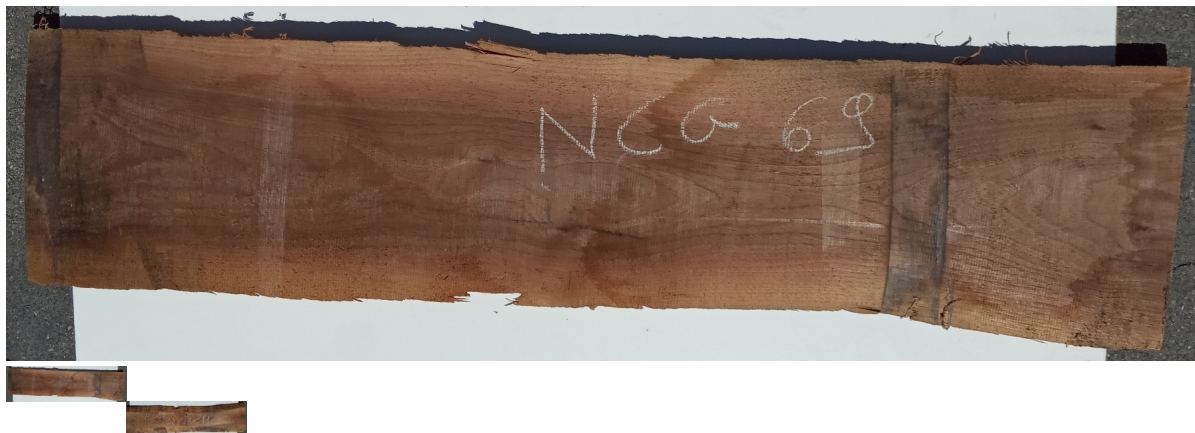

Tavola Legno di Noce Canaletto Non Refilato Grezzo mm 28 x 210 x 1120

All'interno foto più dettagliate di questa tavola in legno di Noce Canaletto, fornita non refilata con finitura grezza. Si precisa che la misurazione viene prelevata verso il centro della tavola mediando la larghezza di entrambi i lati. PEZZO UNICO

Di solito spedito in 3-5 giorni

[Fai una domanda su questo prodotto](#)

Descrizione

Tavola in legno massello di **Noce Canaletto** grezzo già stagionato

Nelle foto al lato il pezzo oggetto di questa vendita, fotografato su entrambe le facce.

Dimensione:

mm 28 x 210 x 1120

Pezzo unico disponibile

Si precisa che la misurazione viene prelevata verso il centro della tavola mediando la larghezza di entrambi i lati.

Dal menù a tendina è possibile acquistare la tavola anche piallata sulle due facce, lo spessore si ridurrà di circa 10/12 mm.

Tolleranza sulle dimensioni come per legge.

CARATTERISTICHE:

Descrizione generale: Di colore scuro è molto simile al Noce europeo, ma più facile da reperire. La denominazione deriva dai canali interni che trasportano la clorofilla.