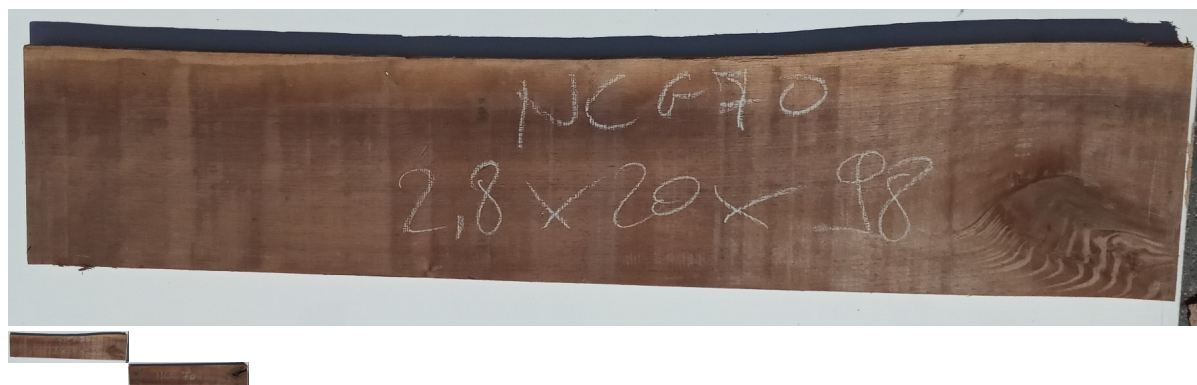

## Tavola Legno di Noce Canaletto Non Refilato Grezzo mm 28 x 200 x 980

All'interno foto più dettagliate di questa tavola in legno di Noce Canaletto, fornita non refilata con finitura grezza. Si precisa che la misurazione viene prelevata verso il centro della tavola mediando la larghezza di entrambi i lati. PEZZO UNICO

Di solito spedito in 3-5 giorni

[Fai una domanda su questo prodotto](#)

Descrizione

Tavola in legno massello di **Noce Canaletto** grezzo già stagionato

Nelle foto al lato il pezzo oggetto di questa vendita, fotografato su entrambe le facce.

**Dimensione:**

mm 28 x 200 x 980

**Pezzo unico disponibile**

Si precisa che la misurazione viene prelevata verso il centro della tavola mediando la larghezza di entrambi i lati.

Dal menù a tendina è possibile acquistare la tavola anche piallata sulle due facce, lo spessore si ridurrà di circa 10/12 mm.

## CARATTERISTICHE:

**Descrizione generale:** Di colore scuro è molto simile al Noce europeo, ma più facile da reperire. La denominazione deriva dai canali interni che trasportano la clorofilla.

**Usi principali:** È utilizzato principalmente nell'industria del mobile per mobili e impiallacciate.