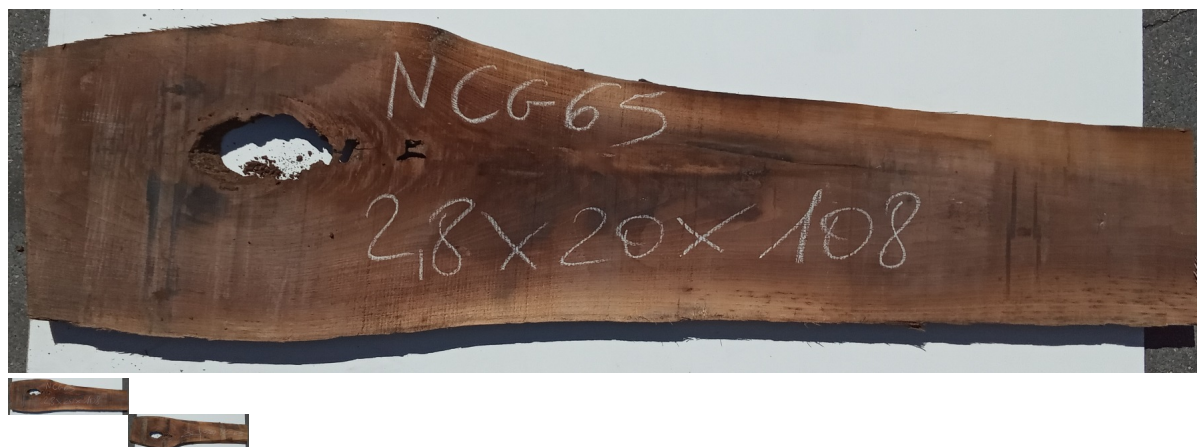

## Tavola Legno di Noce Canaletto Non Refilato Grezzo mm 28 x 200 x 1080

All'interno foto più dettagliate di questa tavola in legno di Noce Canaletto, fornita non refilata con finitura grezza. Si precisa che la misurazione viene prelevata verso il centro della tavola mediando la larghezza di entrambi i lati. PEZZO UNICO

Di solito spedito in 3-5 giorni

[Fai una domanda su questo prodotto](#)

Descrizione

Tavola in legno massello di **Noce Canaletto** grezzo già stagionato

Nelle foto al lato il pezzo oggetto di questa vendita, fotografato su entrambe le facce.

**Dimensione:**

mm 28 x 200 x 1080

**Pezzo unico disponibile**

Si precisa che la misurazione viene prelevata verso il centro della tavola mediando la larghezza di entrambi i lati.

Dal menù a tendina è possibile acquistare la tavola anche piallata sulle due facce, lo spessore si ridurrà di circa 10/12 mm.

## **CARATTERISTICHE:**

**Descrizione generale:** Di colore scuro è molto simile al Noce europeo, ma più facile da reperire. La denominazione deriva dai canali interni che trasportano la clorofilla.

**Usi principali:** È utilizzato principalmente nell'industria del mobile per mobili e impiallacciate.