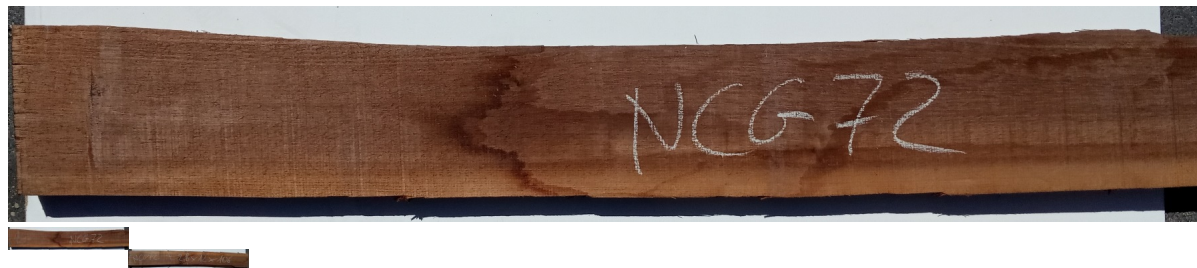

## Tavola Legno di Noce Canaletto Non Refilato Grezzo mm 28 x 120 x 1060

All'interno foto più dettagliate di questa tavola in legno di Noce Canaletto, fornita non refilata con finitura grezza. Si precisa che la misurazione viene prelevata verso il centro della tavola mediando la larghezza di entrambi i lati. PEZZO UNICO

Di solito spedito in 3-5 giorni

[Fai una domanda su questo prodotto](#)

Descrizione

Tavola in legno massello di **Noce Canaletto** grezzo già stagionato

Nelle foto al lato il pezzo oggetto di questa vendita, fotografato su entrambe le facce.

**Dimensione:**

mm 28 x 120 x 1060

**Pezzo unico disponibile**

Si precisa che la misurazione viene prelevata verso il centro della tavola mediando la larghezza di entrambi i lati.

Dal menù a tendina è possibile acquistare la tavola anche piallata sulle due facce, lo spessore si ridurrà di circa 10/12 mm.

## CARATTERISTICHE:

**Descrizione generale:** Di colore scuro è molto simile al Noce europeo, ma più facile da reperire. La denominazione deriva dai canali interni che trasportano la clorofilla.

**Usi principali:** È utilizzato principalmente nell'industria del mobile per mobili e impiallacciate.