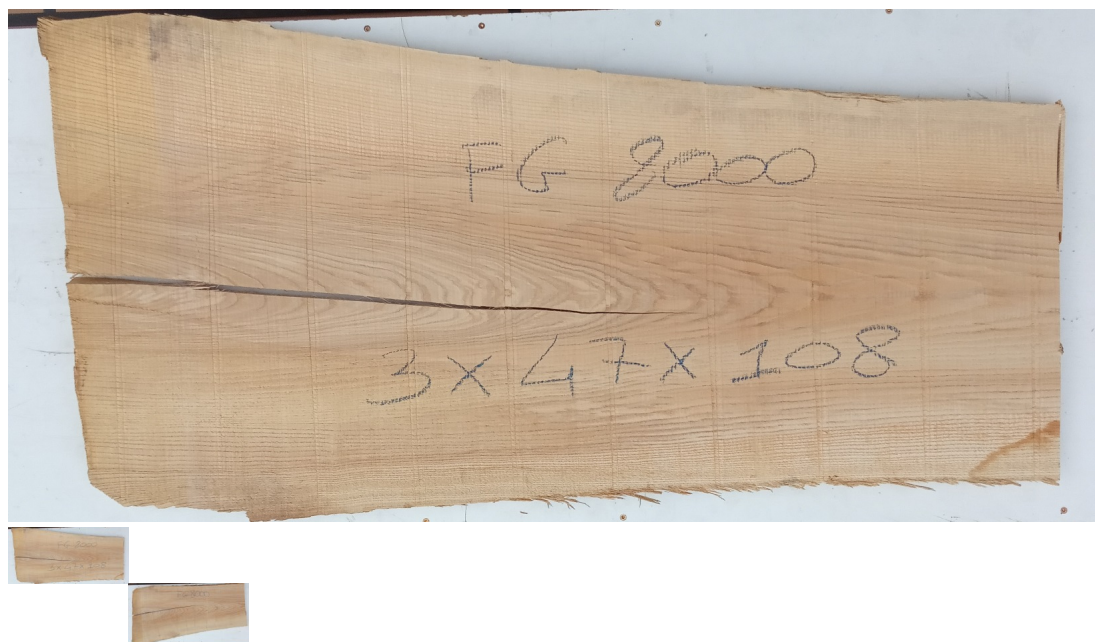

## Tavola Legno di Frassino Europeo Non Refilato Grezzo mm 30 x 470 x 1080

Tavola in legno massello grezzo di Frassino Europeo. Stagionato pronto per la lavorazione. Nelle foto al lato il pezzo oggetto di questa vendita, fotografato su entrambe le facce. Pezzo unico disponibile.

Di solito spedito in 3-5 giorni

[Fai una domanda su questo prodotto](#)

Descrizione

Tavola in legno massello grezzo di **Frassino** Europeo  
Stagionato pronto per la lavorazione

Nelle foto al lato il pezzo oggetto di questa vendita, fotografato su entrambe le facce.

### **Dimensioni:**

mm 30 x 470 x 1080

### **Pezzo unico disponibile**

Si precisa che la misurazione viene prelevata verso il centro della tavola mediando la larghezza di entrambi i lati.

Tolleranza sulle dimensioni come per legge.

È possibile riscontrare sulle testate una fessurazione dovuta alla naturale stagionatura del legno