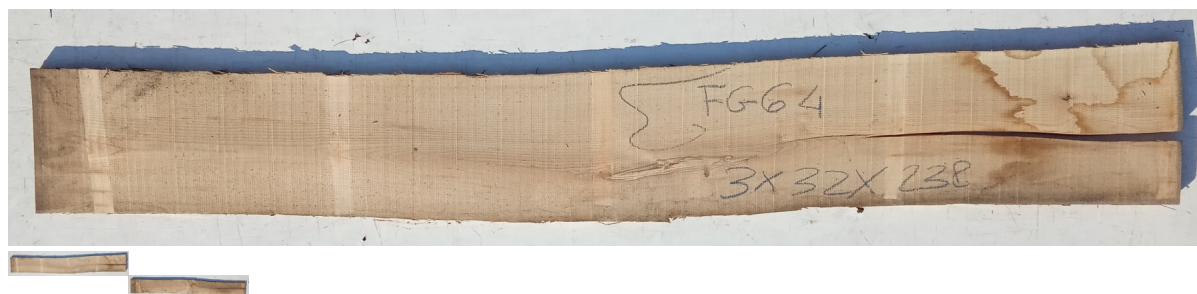

## Tavola Legno di Frassino Europeo Non Refilato Grezzo mm 30 x 320 x 2380

Tavola in legno massello grezzo di Frassino Europeo. Stagionato pronto per la lavorazione. Nelle foto al lato il pezzo oggetto di questa vendita, fotografato su entrambe le facce. Pezzo unico disponibile.

Di solito spedito in 3-5 giorni

[Fai una domanda su questo prodotto](#)

Descrizione

Tavola in legno massello grezzo di **Frassino** Europeo  
Stagionato pronto per la lavorazione

Nelle foto al lato il pezzo oggetto di questa vendita, fotografato su entrambe le facce.

**Dimensioni:**

mm 30 x 320 x 2380

**Pezzo unico disponibile**

Si precisa che la misurazione viene prelevata verso il centro della tavola mediando la larghezza di entrambi i lati.

Tolleranza sulle dimensioni come per legge.

## CARATTERISTICHE:

**Descrizione generale:** colore del durame dal crema al marrone chiaro (in genere indifferenziato dall'alburno); fibratura dritta, tessitura grossolana e uniforme.

**Impieghi:** attrezzi sportivi (racchette, bastoni da hockey, mazze da polo, attrezzature da palestra, pioli da cricket, stecche); accessori per imbarcazioni, canoe, remi, barre, bagli e ordinate di ponti; mobili, sedie, strumenti agricoli, carrozzerie, sagome curvate; tornitura decorativa, articoli laminati; compensati, impiallaccature decorative (mobili, rivestimenti a pannelli), lavori d'intarsio.