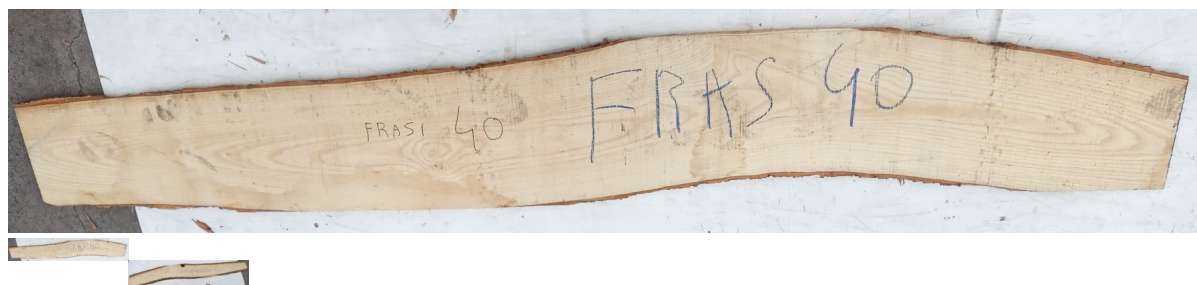

Tavola Legno di Frassino Bianco di Slavonia Non Refilato Grezzo mm 30 x 300 x 2800

Tavola in legno massello grezzo di Frassino Bianco di Slavonia. Stagionato pronto per la lavorazione. Nelle foto al lato il pezzo oggetto di questa vendita, fotografato su entrambe le facce. Pezzo unico disponibile.

Di solito spedito in 3-5 giorni

[Fai una domanda su questo prodotto](#)

Descrizione

Tavola in legno massello grezzo di **Frassino Bianco di Slavonia**
Stagionato pronto per la lavorazione

Nelle foto al lato il pezzo oggetto di questa vendita, fotografato su entrambe le facce.

Dimensioni:

mm 30 x 300 x 2800

Pezzo unico disponibile

Si precisa che la misurazione viene prelevata verso il centro della tavola mediando la larghezza di entrambi i lati.

Tolleranza sulle dimensioni come per legge.

È possibile riscontrare sulle testate una fessurazione dovuta alla naturale stagionatura del legno

CARATTERISTICHE:

Descrizione generale: colore del durame tendente al marrone chiaro (in genere indifferenziato dall'alburno); fibratura dritta, tessitura grossolana e uniforme.