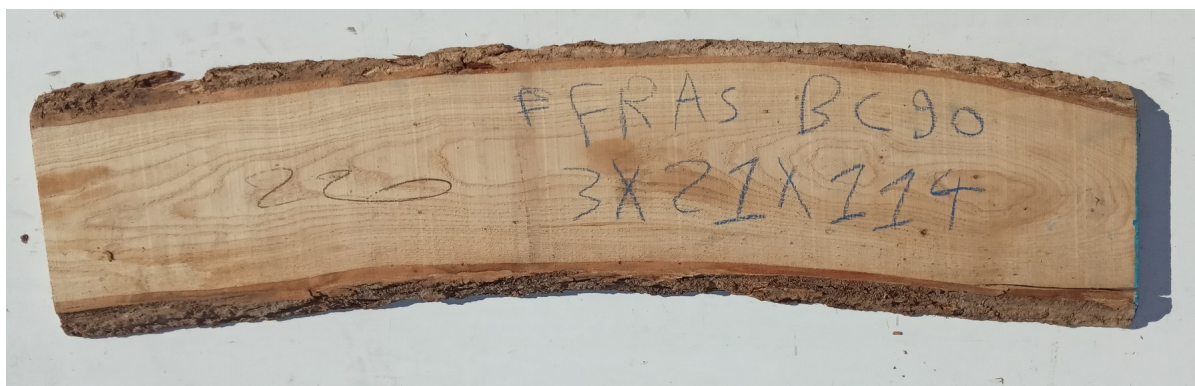

Tavola Legno di Frassino Bianco di Slavonia Non Refilato Grezzo mm 30 x 210 x 1140

Tavola in legno massello grezzo di Frassino Bianco di Slavonia. Stagionato pronto per la lavorazione. Nelle foto al lato il pezzo oggetto di questa vendita, fotografato su entrambe le facce. Pezzo unico disponibile.

Di solito spedito in 3-5 giorni

[Fai una domanda su questo prodotto](#)

Descrizione

Tavola in legno massello grezzo di **Frassino Bianco di Slavonia**
Stagionato pronto per la lavorazione

Nelle foto al lato il pezzo oggetto di questa vendita, fotografato su entrambe le facce.

Dimensioni:

mm 30 x 210 x 1140

Pezzo unico disponibile

Si precisa che la misurazione viene prelevata verso il centro della tavola mediando la larghezza di entrambi i lati.

Tolleranza sulle dimensioni come per legge.

È possibile riscontrare sulle testate una fessurazione dovuta alla naturale stagionatura del legno

CARATTERISTICHE:

Descrizione generale: colore del durame tendente al marrone chiaro (in genere indifferenziato dall'alburno); fibratura dritta, tessitura grossolana e uniforme.