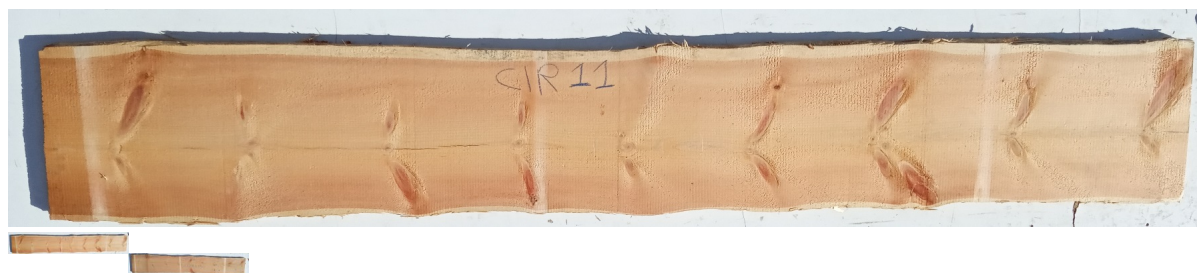

Tavola Legno di Cirmolo Non Refilato Grezzo mm 52 x 370 x 2550

Tavola in legno massello di Cirmolo o Pino Cembro. Le foto al lato identificano la tavola oggetto della vendita. Si precisa che la misurazione viene prelevata verso il centro della tavola mediando la larghezza di entrambi i lati. Possibilità di piallatura sulle 2 facce, tale lavorazione si ridurrà lo spessore intorno di circa 10/12 mm.

Di solito spedito in 3-5 giorni

[Fai una domanda su questo prodotto](#)

Descrizione

Tavola in legno massello grezzo di **Cirmolo o Pino Cembro**
già stagionato, pronto per la lavorazione.

Nelle foto al lato il pezzo oggetto di questa vendita, fotografato su entrambe le facce.

Dimensioni:

mm 52 x 370 x 2550

Pezzo unico disponibile

Si precisa che la misurazione viene prelevata verso il centro della tavola mediando la larghezza di entrambi i lati.

Dal menù a tendina è possibile acquistare la tavola anche piallata sulle 2 facce, lo spessore si ridurrà di circa 10/12 mm.

Tolleranza sulle dimensioni come per legge.

CARATTERISTICHE:

Il Legno di Cirmolo o Pino Cembro è un'essenza pregiata e molto apprezzata nell'ambito della falegnameria per la realizzazione di mobili e complementi d'arredo per ambienti interni come ad esempio piani tavolo, cassapanche, taglieri, culle ecc...