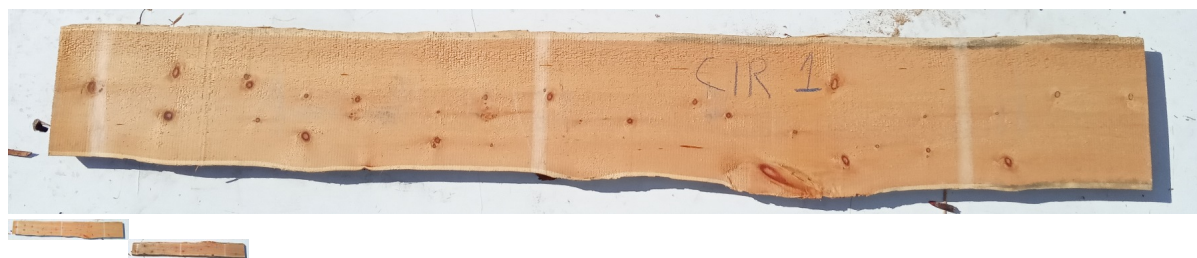

## Tavola Legno di Cirmolo Non Refilato Grezzo mm 52 x 330 x 2550

Tavola in legno massello di Cirmolo o Pino Cembro. Le foto al lato identificano la tavola oggetto della vendita. Si precisa che la misurazione viene prelevata verso il centro della tavola mediando la larghezza di entrambi i lati. Possibilità di piallatura sulle 2 facce, tale lavorazione si ridurrà lo spessore intorno di circa 10/12 mm.

[Fai una domanda su questo prodotto](#)

Descrizione

Tavola in legno massello grezzo di **Cirmolo o Pino Cembro**  
già stagionato, pronto per la lavorazione.

**Nelle foto al lato il pezzo oggetto di questa vendita, fotografato su entrambe le facce.**

### **Pezzo unico disponibile**

Si precisa che la misurazione viene prelevata verso il centro della tavola mediando la larghezza di entrambi i lati.

Dal menù a tendina è possibile acquistare la tavola anche piallata sulle 2 facce, lo spessore si

## **CARATTERISTICHE:**

Il Legno di Cirmolo o Pino Cembro è un'essenza pregiata e molto apprezzata nell'ambito della falegnameria per la realizzazione di mobili e complementi d'arredo per ambienti interni come ad esempio piani tavolo, cassapanche, taglieri, culle ecc...