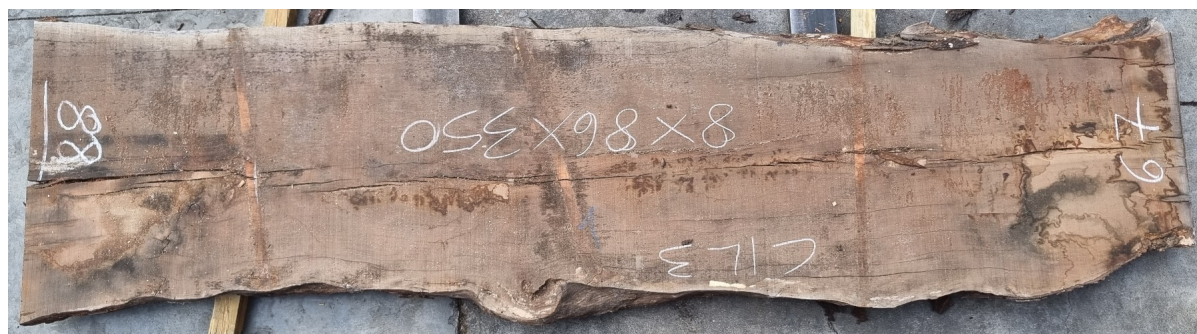

Tavola Legno di Ciliegio Europeo Non Refilato Grezzo mm 80 x 860 x 3500

Tavola in legno massello di Ciliegio Europeo. Le foto al lato identificano la tavola oggetto della vendita. Si precisa che la misurazione viene prelevata verso il centro della tavola mediando la larghezza di entrambi i lati.

Di solito spedito in 3-5 giorni

[Fai una domanda su questo prodotto](#)

Descrizione

Tavola in legno massello di **Ciliegio Europeo** grezzo già stagionato
Ideale per la realizzazione di piani tavolo.

Le foto al lato identificano la tavola oggetto della vendita.

Dimensione:

mm 80 x 860 x 3500

Pezzo unico disponibile

Tolleranza sulle dimensioni come per legge.

Si precisa che la misurazione viene prelevata verso il centro della tavola mediando la larghezza di entrambi i lati.

Dalle foto al lato è possibile osservare un esempio di piano tavolo realizzato con un tavolone di simili dimensioni, anche se di altra essenza, a cui sono state assemblate [gambe tavolo in ferro](#) di produzione artigianale.