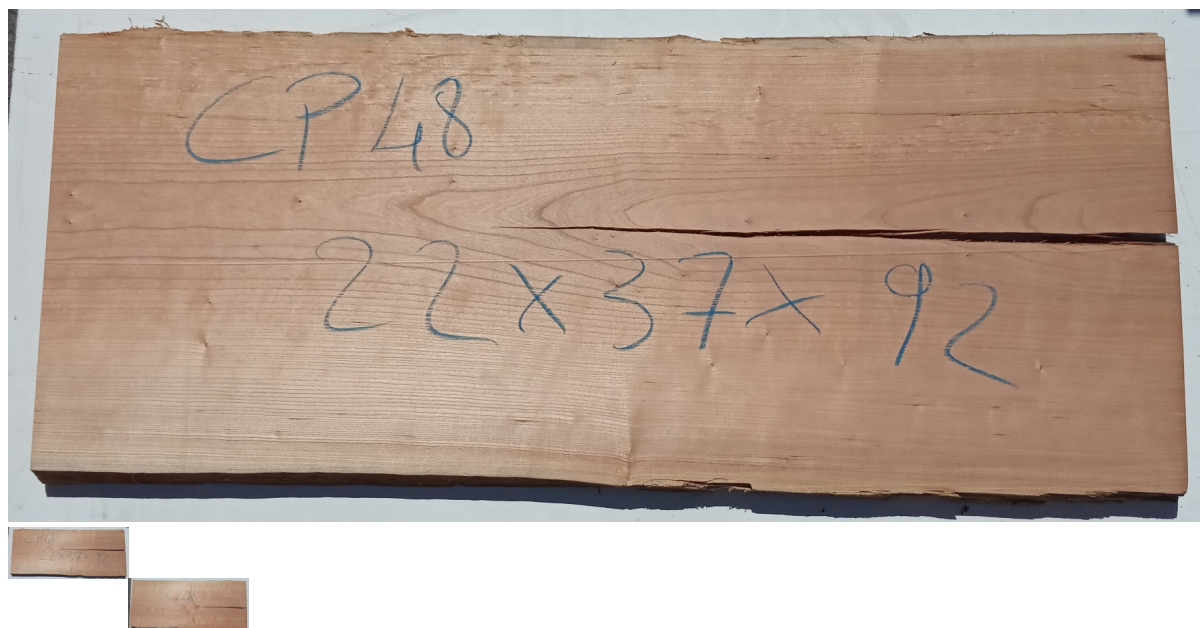

## Tavola Legno di Ciliegio Americano Non Refilato Piallato mm 22 x 370 x 920

Piallata essiccata non refilata. Unico pezzo disponibile di PRIMA SCELTA. L'immagine al lato identifica realmente la tavola oggetto della vendita.

Di solito spedito in 3-5 giorni

[Fai una domanda su questo prodotto](#)

Descrizione

Tavola in legno massello piallata su 2 lati di **Ciliegio Americano** 1<sup>^</sup> Scelta essiccato

L'immagine al lato identifica realmente la tavola oggetto della vendita.

**Dimensioni:**

mm 22 x 370 x 920

**Pezzo unico disponibile**

Tolleranza sulle dimensioni come per legge.

Si precisa che la misurazione viene prelevata verso il centro della tavola mediando la larghezza di entrambi i lati.

**CARATTERISTICHE:**

**Descrizione generale:** durame dal rosso cupo al marrone rossastro; fibratura compatta, dritta e fine (con chiazze midollari brune), tessitura fine. Presenti piccole tasche di gommoresina.