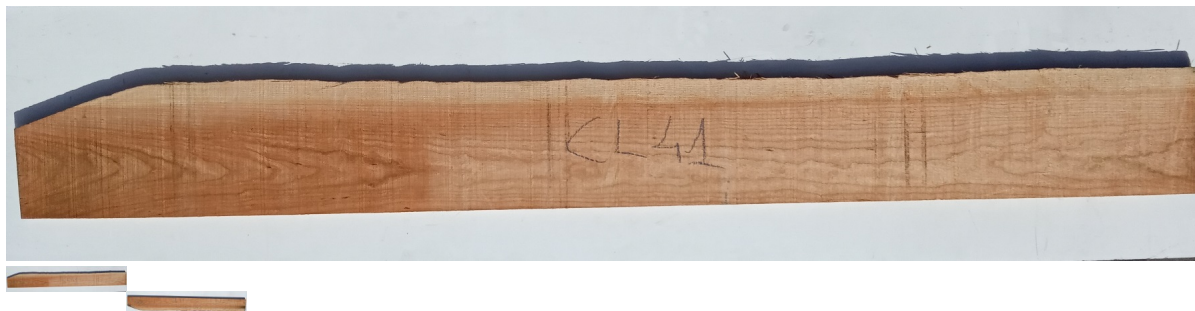

Tavola Legno di Ciliegio Americano Non Refilato Grezzo mm 30 x 260 x 2450

La tavola in ciliegio massello di ciliegio è grezza essiccata non refilato. Possibilità di fornire la tavola anche piallata sui due lati larghi. Pezzo unico disponibile di PRIMA SCELTA.

Di solito spedito in 3-5 giorni

[Fai una domanda su questo prodotto](#)

Descrizione

Tavola in legno massello di **Ciliegio Americano** 1[^] Scelta essiccato

Nelle foto al lato il pezzo oggetto di questa vendita, fotografato su entrambe le facce.

Dimensioni:

mm 30 x 260 x 2450

Pezzo unico disponibile

Si precisa che la misurazione viene prelevata verso il centro della tavola mediando la larghezza di entrambi i lati.

Dal menù a tendina è possibile acquistare la tavola anche piallata sulle due facce, lo spessore

si ridurrà di circa 10 mm.

Tolleranza sulle dimensioni come per legge.

CARATTERISTICHE:

Descrizione generale: durame dal rosso cupo al marrone rossastro; fibratura compatta, dritta e fine (con chiazze midollari brune), tessitura fine. Presenti piccole tasche di gommoresina.