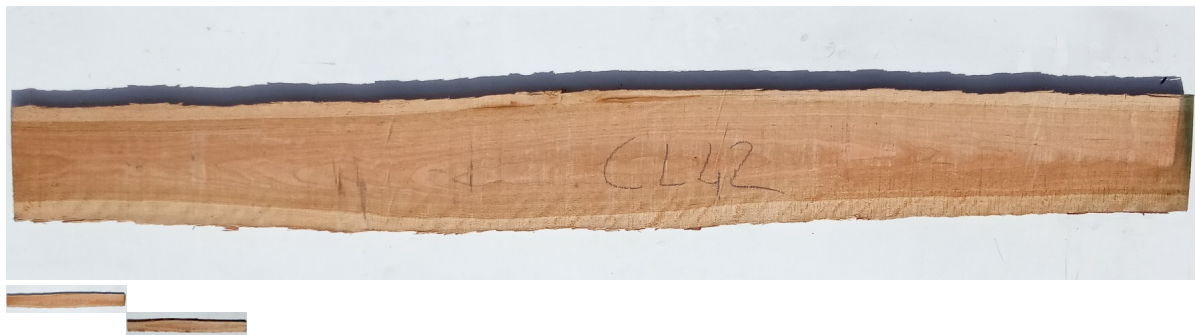

## Tavola Legno di Ciliegio Americano Non Refilato Grezzo mm 30 x 260 x 2260

La tavola in ciliegio massello di ciliegio è grezza essiccata non refilato. Possibilità di fornire la tavola anche piallata sui due lati larghi. Pezzo unico disponibile di PRIMA SCELTA.

Di solito spedito in 3-5 giorni

[Fai una domanda su questo prodotto](#)

Descrizione

Tavola in legno massello di **Ciliegio Americano** 1<sup>^</sup> Scelta essiccato

**Nelle foto al lato il pezzo oggetto di questa vendita, fotografato su entrambe le facce.**

**Dimensioni:**

mm 30 x 260 x 2260

**Pezzo unico disponibile**

Si precisa che la misurazione viene prelevata verso il centro della tavola mediando la larghezza di entrambi i lati.

Dal menù a tendina è possibile acquistare la tavola anche piallata sulle due facce, lo spessore si ridurrà di circa 10 mm.

## CARATTERISTICHE:

**Descrizione generale:** durame dal rosso cupo al marrone rossastro; fibratura compatta, dritta e fine (con chiazze midollari brune), tessitura fine. Presenti piccole tasche di gommoresina.