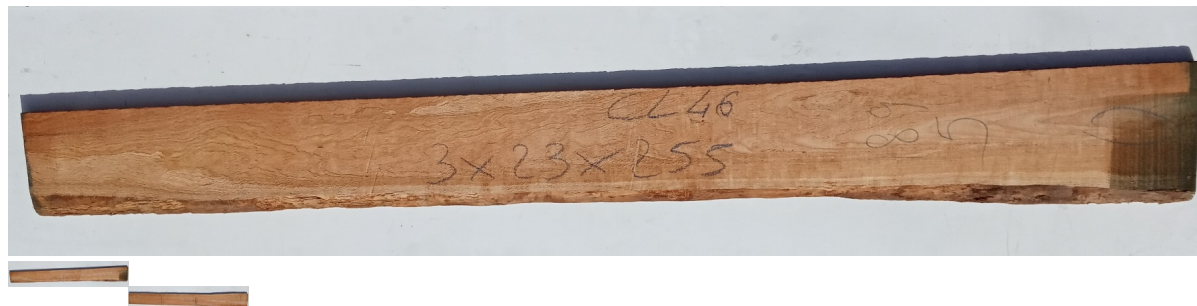

Tavola Legno di Ciliegio Americano Non Refilato Grezzo mm 30 x 230 x 2550

La tavola in ciliegio massello di ciliegio è grezza essiccata non refilato. Possibilità di fornire la tavola anche piallata sui due lati larghi. Pezzo unico disponibile di PRIMA SCELTA.

Di solito spedito in 3-5 giorni

[Fai una domanda su questo prodotto](#)

Descrizione

Tavola in legno massello di **Ciliegio Americano** 1^ Scelta essiccato

Nelle foto al lato il pezzo oggetto di questa vendita, fotografato su entrambe le facce.

Dimensioni:

mm 30 x 230 x 2550

Pezzo unico disponibile

Si precisa che la misurazione viene prelevata verso il centro della tavola mediando la larghezza di entrambi i lati.

Dal menù a tendina è possibile acquistare la tavola anche piallata sulle due facce, lo spessore

si ridurrà di circa 10 mm.

Tolleranza sulle dimensioni come per legge.

CARATTERISTICHE:

Descrizione generale: durame dal rosso cupo al marrone rossastro; fibratura compatta, dritta e fine (con chiazze midollari brune), tessitura fine. Presenti piccole tasche di gommoresina.