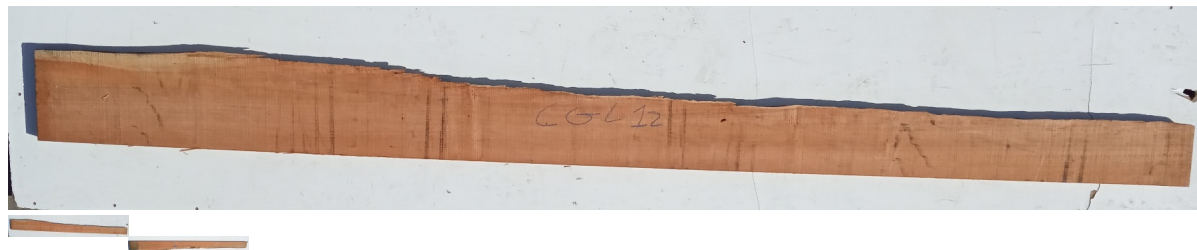

Tavola Legno di Ciliegio Americano Non Refilato Grezzo mm 30 x 160 x 2730

La tavola in ciliegio massello di ciliegio è grezza essiccata non refilato. Possibilità di fornire la tavola anche piallata sui due lati larghi. Pezzo unico disponibile di PRIMA SCELTA.

Di solito spedito in 3-5 giorni

[Fai una domanda su questo prodotto](#)

Descrizione

Tavola in legno massello di **Ciliegio Americano** 1^ Scelta essiccato

Nelle foto al lato il pezzo oggetto di questa vendita, fotografato su entrambe le facce.

Dimensioni:

mm 30 x 160 x 2730

Pezzo unico disponibile

Si precisa che la misurazione viene prelevata verso il centro della tavola mediando la larghezza di entrambi i lati.

Dal menù a tendina è possibile acquistare la tavola anche piallata sulle due facce, lo spessore si ridurrà di circa 10 mm.

Tolleranza sulle dimensioni come per legge.

CARATTERISTICHE:

Descrizione generale: durame dal rosso cupo al marrone rossastro; fibratura compatta, dritta e fine (con chiazze midollari brune), tessitura fine. Presenti piccole tasche di gommoresina.