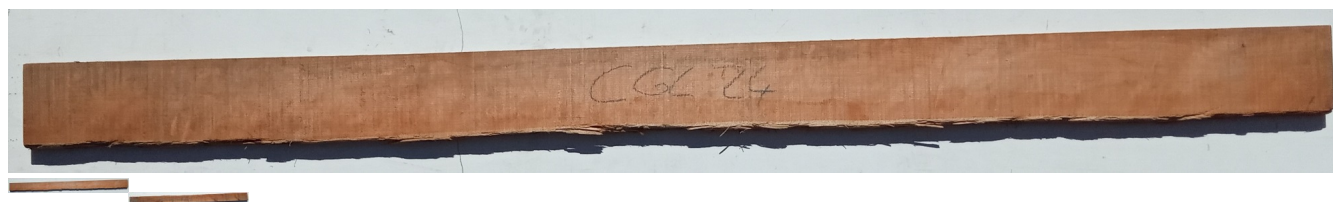

## Tavola Legno di Ciliegio Americano Non Refilato Grezzo mm 30 x 130 x 2100

La tavola in ciliegio massello di ciliegio è grezza essiccata non refilato. Possibilità di fornire la tavola anche piallata sui due lati larghi. Pezzo unico disponibile di PRIMA SCELTA.

Di solito spedito in 3-5 giorni

[Fai una domanda su questo prodotto](#)

Descrizione

Tavola in legno massello di **Ciliegio Americano** 1<sup>a</sup> Scelta essiccato

Nelle foto al lato il pezzo oggetto di questa vendita, fotografato su entrambe le facce.

**Dimensioni:**

mm 30 x 130 x 2100

**Pezzo unico disponibile**

Si precisa che la misurazione viene prelevata verso il centro della tavola mediando la larghezza di entrambi i lati.

Dal menù a tendina è possibile acquistare la tavola anche piallata sulle due facce, lo spessore si ridurrà di circa 10 mm.

## CARATTERISTICHE:

**Descrizione generale:** durame dal rosso cupo al marrone rossastro; fibratura compatta, dritta e fine (con chiazze midollari brune), tessitura fine. Presenti piccole tasche di gommoresina.