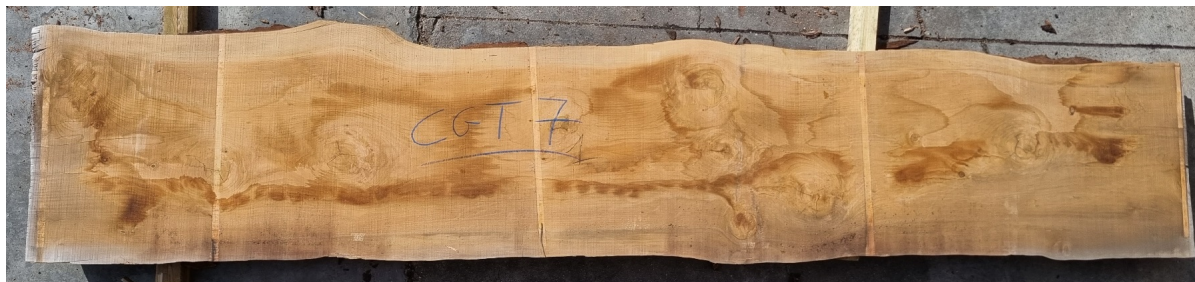

Tavola Legno di Cedro del Libano Non Refilato Grezzo mm 80 x 690 x 3560

Tavola in legno massello di Cedro del Libano. Le foto al lato identificano la tavola oggetto della vendita. Si precisa che la misurazione viene prelevata verso il centro della tavola mediando la larghezza di entrambi i lati.

Di solito spedito in 3-5 giorni

[Fai una domanda su questo prodotto](#)

Descrizione

Tavola in legno massello di **Cedro del Libano** grezzo già stagionato
Ideale per la realizzazione di piani tavolo.

Le foto al lato identificano la tavola oggetto della vendita.

Dalle foto al lato è possibile osservare un esempio di un piano tavolo realizzato con un tavolone con le stesse caratteristiche, a cui sono state assemblate [gambe tavolo in ferro](#) di produzione artigianale.

CARATTERISTICHE:

Il legno di Cedro emana un intenso profumo molto gradevole agli umani, ma sgradito agli insetti e tarli.

Legno differenziato con alburno biancastro e durame bruno roseo, tessitura fine e diritta.