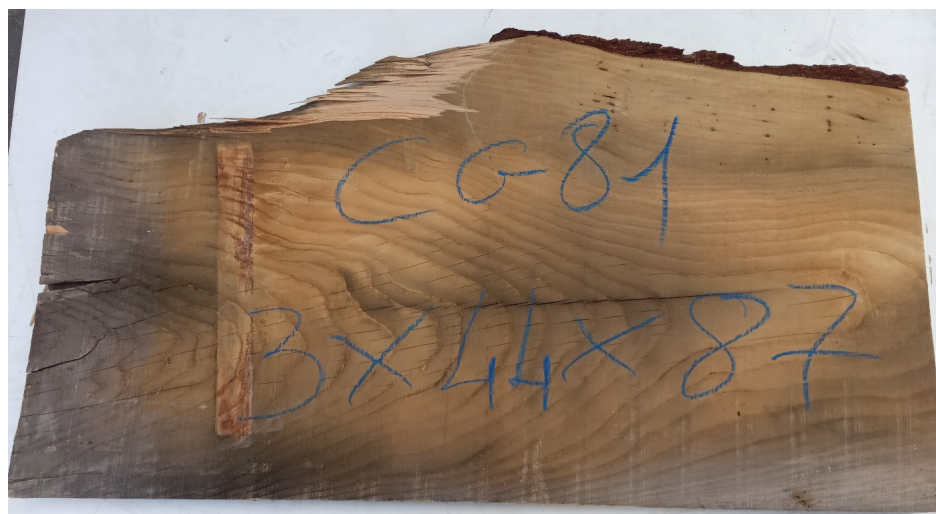

## Tavola Legno di Cedro del Libano Non Refilato Grezzo mm 30 x 440 x 870

Tavola in legno massello di Cedro del Libano. Le foto al lato identificano la tavola oggetto della vendita. Si precisa che la misurazione viene prelevata verso il centro della tavola mediando la larghezza di entrambi i lati. È possibile acquistarlo anche piallato sulle 2 facce, chiaramente lo spessore si ridurrà intorno ai 20/21 mm circa.

[Fai una domanda su questo prodotto](#)

Descrizione

Tavola in legno massello di **Cedro del Libano** grezzo  
già stagionato, pronto per la lavorazione.

Nelle foto al lato il pezzo oggetto di questa vendita, fotografato su entrambe le facce.

**Dimensioni:**

mm 30 x 440 x 870

**Pezzo unico disponibile**

Si precisa che la misurazione viene prelevata verso il centro della tavola mediando la larghezza di entrambi i lati.

Dal menù a tendina è possibile acquistare la tavola anche piallata sulle 2 facce, lo spessore si ridurrà di circa 10/12 mm.

Tolleranza sulle dimensioni come per legge.

**CARATTERISTICHE:**

- Il legno di cedro emana un intenso profumo molto gradevole agli umani, ma sgradito agli insetti e tarli.
- Legno differenziato con alburno biancastro e durame bruno roseo, tessitura fine e diritta.
- Per la sua lunga durata anche in ambiente esterno, questo legno di cedro è pregiato per costruzioni, travature, traversine ferroviarie... Inoltre, per la sua facilità di lavorazione viene molto utilizzato per la realizzazione di mobili, pezzi decorativi, intaglio, scultura.
- Peso specifico medio: 370 kg/m<sup>3</sup>.