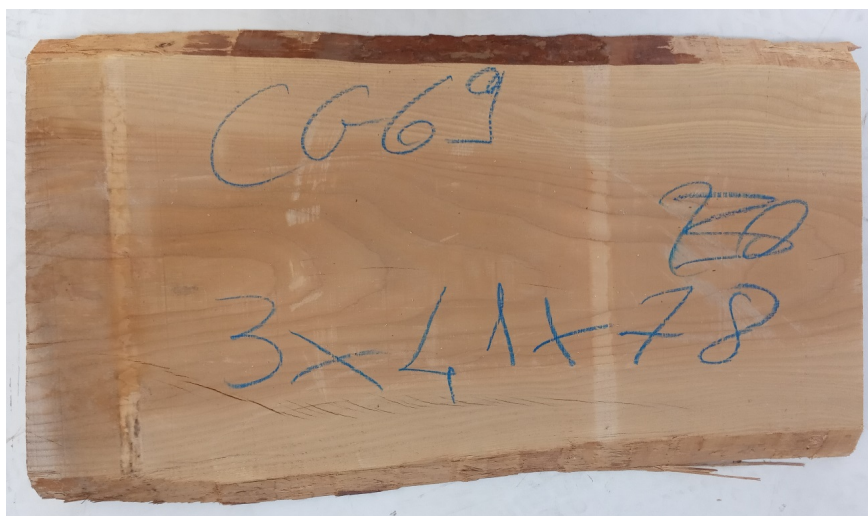

## Tavola Legno di Cedro del Libano Non Refilato Grezzo mm 30 x 410 x 780

Tavola in legno massello di Cedro del Libano. Le foto al lato identificano la tavola oggetto della vendita. Si precisa che la misurazione viene prelevata verso il centro della tavola mediando la larghezza di entrambi i lati. È possibile acquistarlo anche piallato sulle 2 facce, chiaramente lo spessore si ridurrà intorno ai 20/21 mm circa.

[Fai una domanda su questo prodotto](#)

Descrizione

Tavola in legno massello di **Cedro del Libano** grezzo già stagionato, pronto per la lavorazione.

Nelle foto al lato il pezzo oggetto di questa vendita, fotografato su entrambe le facce.

**Dimensioni:**

mm 30 x 410 x 780

**Pezzo unico disponibile**

Si precisa che la misurazione viene prelevata verso il centro della tavola mediando la larghezza di entrambi i lati.

Dal menù a tendina è possibile acquistare la tavola anche piallata sulle 2 facce, lo spessore si ridurrà di circa 10/12 mm.

Tolleranza sulle dimensioni come per legge.

**CARATTERISTICHE:**

- Il legno di cedro emana un intenso profumo molto gradevole agli umani, ma sgradito agli insetti e tarli.
- Legno differenziato con alborno biancastro e durame bruno roseo, tessitura fine e diritta.
- Per la sua lunga durata anche in ambiente esterno, questo legno di cedro è pregiato per costruzioni, travature, traversine ferroviarie... Inoltre, per la sua facilità di lavorazione viene molto utilizzato per la realizzazione di mobili, pezzi decorativi, intaglio, scultura.
- Peso specifico medio: 370 kg/m<sup>3</sup>.