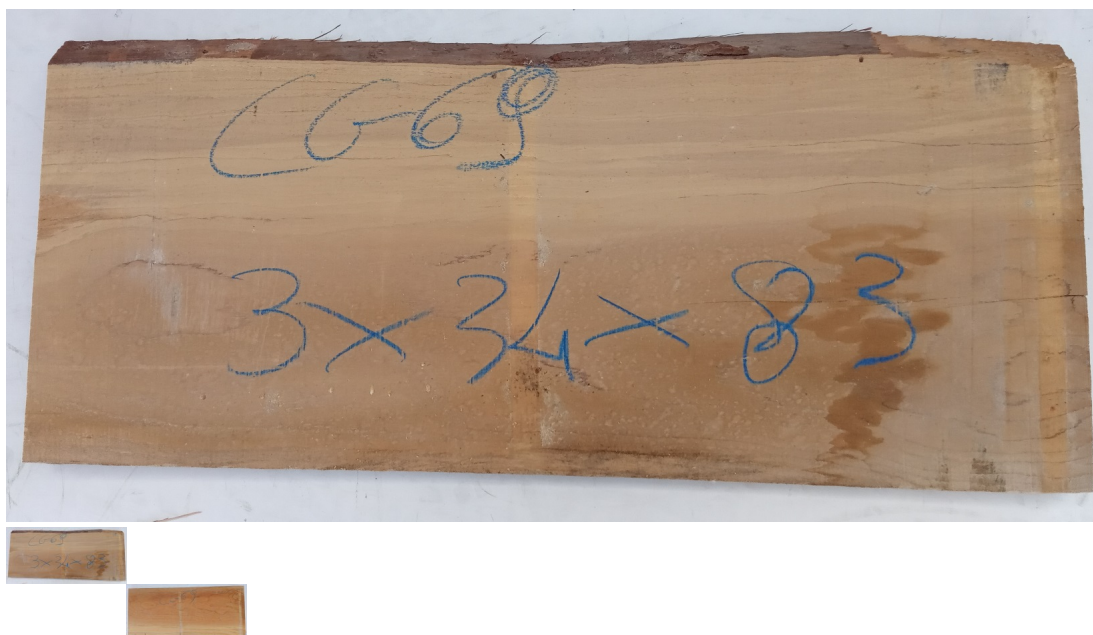

Tavola Legno di Cedro del Libano Non Refilato Grezzo mm 30 x 340 x 830

Tavola in legno massello di Cedro del Libano. Le foto al lato identificano la tavola oggetto della vendita. Si precisa che la misurazione viene prelevata verso il centro della tavola mediando la larghezza di entrambi i lati. È possibile acquistarlo anche piallato sulle 2 facce, chiaramente lo spessore si ridurrà intorno ai 20/21 mm circa.

Di solito spedito in 3-5 giorni

[Fai una domanda su questo prodotto](#)

Descrizione

Tavola in legno massello di **Cedro del Libano** grezzo già stagionato, pronto per la lavorazione.

Nelle foto al lato il pezzo oggetto di questa vendita, fotografato su entrambe le facce.

Dimensioni:
mm 30 x 340 x 830

Pezzo unico disponibile

Si precisa che la misurazione viene prelevata verso il centro della tavola mediando la larghezza di entrambi i lati.

Dal menù a tendina è possibile acquistare la tavola anche piallata sulle 2 facce, lo spessore si ridurrà di circa 10/12 mm.

Tolleranza sulle dimensioni come per legge.

CARATTERISTICHE:

- Il legno di cedro emana un intenso profumo molto gradevole agli umani, ma sgradito agli insetti e tarli.
- Legno differenziato con alburno biancastro e durame bruno roseo, tessitura fine e diritta.
- Per la sua lunga durata anche in ambiente esterno, questo legno di cedro è pregiato per costruzioni, travature, traversine ferroviarie... Inoltre, per la sua facilità di lavorazione viene molto utilizzato per la realizzazione di mobili, pezzi decorativi, intaglio, scultura.
- Peso specifico medio: 370 kg/m³.