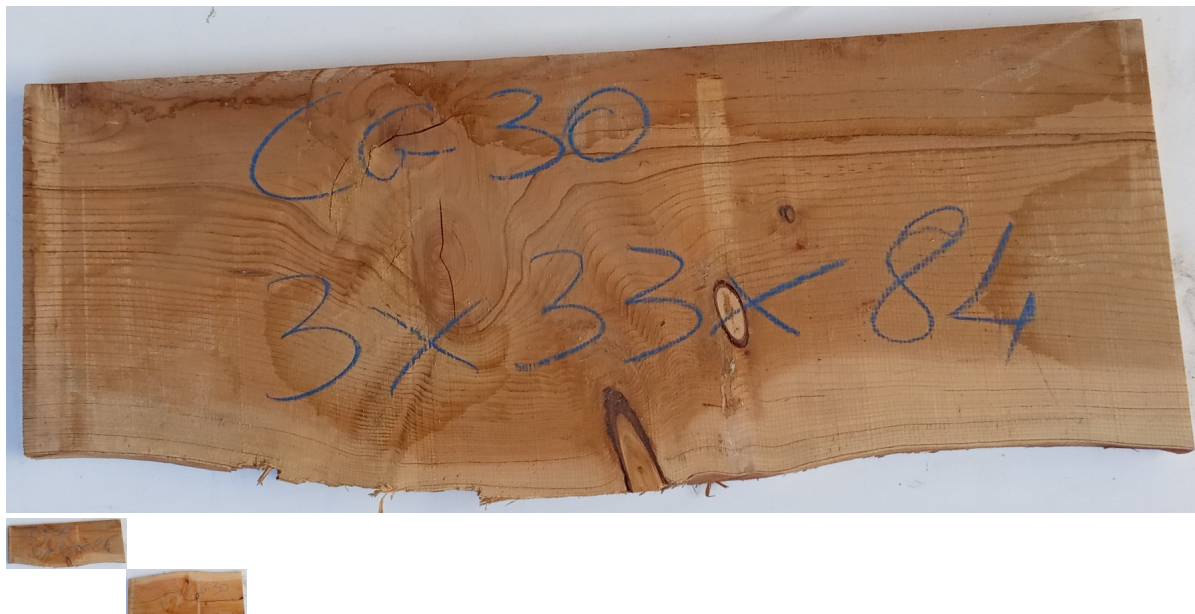

## Tavola Legno di Cedro del Libano Non Refilato Grezzo mm 30 x 330 x 840

Tavola in legno massello di Cedro del Libano. Le foto al lato identificano la tavola oggetto della vendita. Si precisa che la misurazione viene prelevata verso il centro della tavola mediando la larghezza di entrambi i lati. È possibile acquistarlo anche piallato sulle 2 facce, chiaramente lo spessore si ridurrà intorno ai 20/21 mm circa.

Di solito spedito in 3-5 giorni

[Fai una domanda su questo prodotto](#)

Descrizione

Tavola in legno massello di **Cedro del Libano** grezzo già stagionato, pronto per la lavorazione.

Nelle foto al lato il pezzo oggetto di questa vendita, fotografato su entrambe le facce.

**Dimensioni:**

mm 30 x 330 x 840

**Pezzo unico disponibile**

Si precisa che la misurazione viene prelevata verso il centro della tavola mediando la larghezza di entrambi i lati.

Dal menù a tendina è possibile acquistare la tavola anche piallata sulle 2 facce, lo spessore si ridurrà di circa 10/12 mm.

Tolleranza sulle dimensioni come per legge.

**CARATTERISTICHE:**

- Il legno di cedro emana un intenso profumo molto gradevole agli umani, ma sgradito agli insetti e tarli.
- Legno differenziato con alborno biancastro e durame bruno roseo, tessitura fine e diritta.
- Per la sua lunga durata anche in ambiente esterno, questo legno di cedro è pregiato per costruzioni, travature, traversine ferroviarie... Inoltre, per la sua facilità di lavorazione viene molto utilizzato per la realizzazione di mobili, pezzi decorativi, intaglio, scultura.
- Peso specifico medio: 370 kg/m<sup>3</sup>.