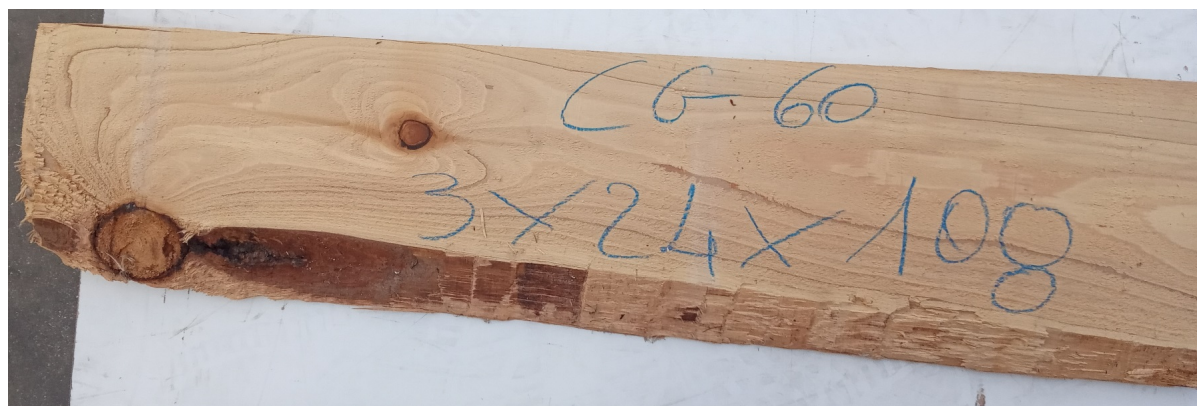

Tavola Legno di Cedro del Libano Non Refilato Grezzo mm 30 x 240 x 1080

Tavola in legno massello di Cedro del Libano. Le foto al lato identificano la tavola oggetto della vendita. Si precisa che la misurazione viene prelevata verso il centro della tavola mediando la larghezza di entrambi i lati. È possibile acquistarlo anche piallato sulle 2 facce, chiaramente lo spessore si ridurrà intorno ai 20/21 mm circa.

Di solito spedito in 3-5 giorni

[Fai una domanda su questo prodotto](#)

Descrizione

Tavola in legno massello di **Cedro del Libano** grezzo
già stagionato, pronto per la lavorazione.

Nelle foto al lato il pezzo oggetto di questa vendita, fotografato su entrambe le facce.

Dimensioni:
mm 30 x 240 x 1080

Pezzo unico disponibile

Si precisa che la misurazione viene prelevata verso il centro della tavola mediando la larghezza di entrambi i lati.

Dal menù a tendina è possibile acquistare la tavola anche piallata sulle 2 facce, lo spessore si ridurrà di circa 10/12 mm.

Tolleranza sulle dimensioni come per legge.

CARATTERISTICHE:

- Il legno di cedro emana un intenso profumo molto gradevole agli umani, ma sgradito agli insetti e tarli.
- Legno differenziato con alburno biancastro e durame bruno roseo, tessitura fine e diritta.
- Per la sua lunga durata anche in ambiente esterno, questo legno di cedro è pregiato per costruzioni, travature, traversine ferroviarie... Inoltre, per la sua facilità di lavorazione viene molto utilizzato per la realizzazione di mobili, pezzi decorativi, intaglio, scultura.
- Peso specifico medio: 370 kg/m³.