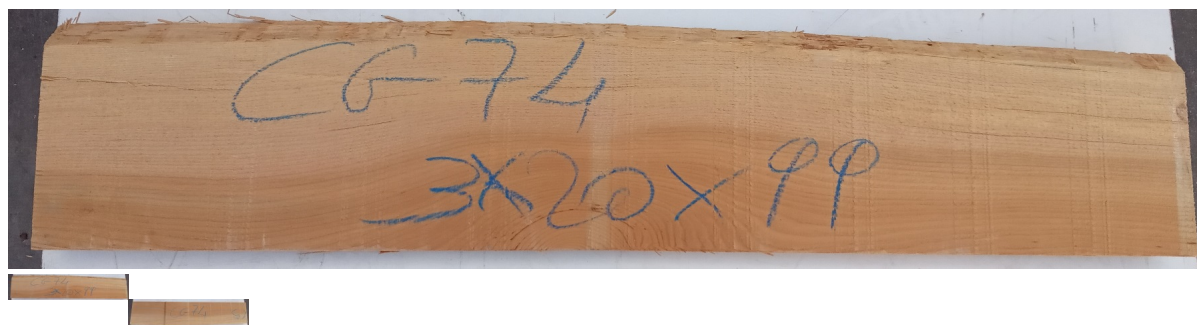

## Tavola Legno di Cedro del Libano Non Refilato Grezzo mm 30 x 200 x 990

Tavola in legno massello di Cedro del Libano. Le foto al lato identificano la tavola oggetto della vendita. Si precisa che la misurazione viene prelevata verso il centro della tavola mediando la larghezza di entrambi i lati. È possibile acquistarlo anche piallato sulle 2 facce, chiaramente lo spessore si ridurrà intorno ai 20/21 mm circa.

Di solito spedito in 3-5 giorni

[Fai una domanda su questo prodotto](#)

Descrizione

Tavola in legno massello di **Cedro del Libano** grezzo  
già stagionato, pronto per la lavorazione.

**Nelle foto al lato il pezzo oggetto di questa vendita, fotografato su entrambe le facce.**

**Dimensioni:**  
mm 30 x 200 x 990

**Pezzo unico disponibile**

Si precisa che la misurazione viene prelevata verso il centro della tavola mediando la larghezza di entrambi i lati.

Dal menù a tendina è possibile acquistare la tavola anche piallata sulle 2 facce, lo spessore si ridurrà di circa 10/12 mm.

### **CARATTERISTICHE:**

- Il legno di cedro emana un intenso profumo molto gradevole agli umani, ma sgradito agli insetti e tarli.
- Legno differenziato con alburno biancastro e durame bruno roseo, tessitura fine e diritta.
- Per la sua lunga durata anche in ambiente esterno, questo legno di cedro è pregiato per costruzioni, travature, traversine ferroviarie... Inoltre, per la sua facilità di lavorazione viene molto utilizzato per la realizzazione di mobili, pezzi decorativi, intaglio, scultura.
- Peso specifico medio: 370 kg/m<sup>3</sup>.