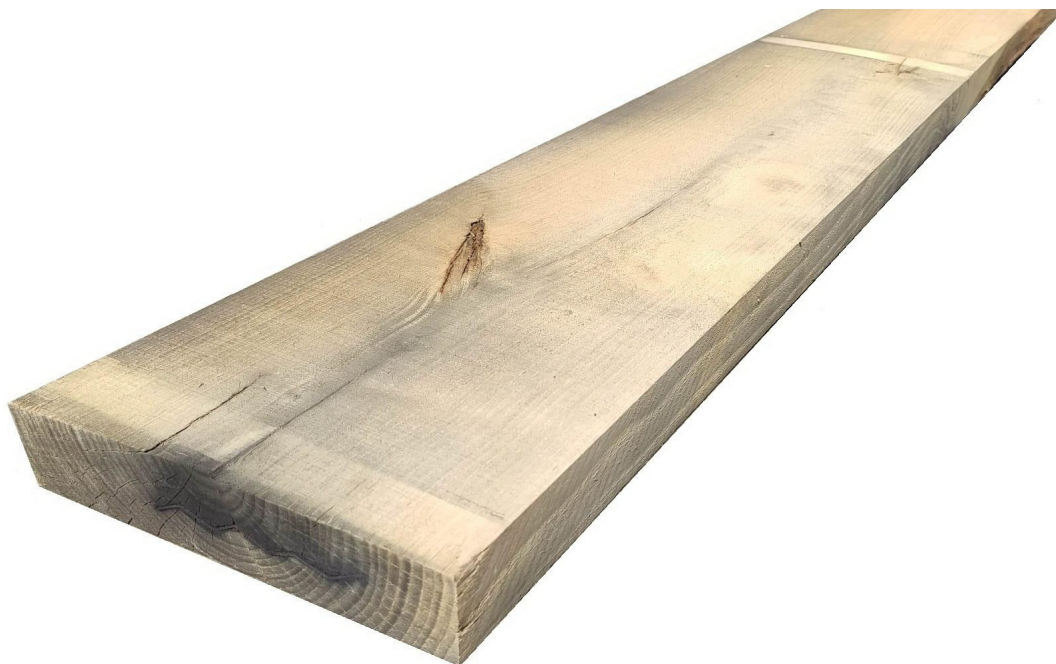

Tavola Legno di Castagno Refilato Grezzo mm 52 x 170 x 1250

castagno, europeo, bricolegnostore

Tavola, legno,

Il Castagno, considerato un'essenza pregiata, è un legno molto tenace, elastico, di lunga durata e resistente alle intemperie. È infatti idoneo per essere utilizzato sia all'interno che ambienti esterni.

Di solito spedito in 3-5 giorni

[Fai una domanda su questo prodotto](#)

Descrizione

Tavola in legno massello di **Castagno** grezzo essiccato
fornito essiccato, pronto per la lavorazione.

Considerato un'essenza pregiata, il Castagno non ha un peso specifico elevato, ma allo stesso tempo risulta molto tenace, resistente alle intemperie, elastico e di lunga durata.

Dimensioni disponibili:

mm 52 x 170 x 1250

Tolleranza spessore e larghezza ± 3 mm; lunghezza ± 5 mm.
Possibilità di riscontrare leggero smusso sugli spigoli.

Dal menù a tendina è possibile acquistare la tavola anche piallata sulle due facce, lo spessore si ridurrà di circa 10/12 mm.

CARATTERISTICHE:

Descrizione generale: marrone chiaro simile alla Quercia ma senza la sua caratteristica figura a raggi argentati; fibratura da dritta a spiroidale, tessitura grossolana.

Impieghi: infissi e mobili con un effetto rustico, travi, palafitte e palificazioni per linee elettriche, doghe da botti, barili, mastelli, tranciati per impiallaccature decorative e intarsi per ebanisteria.