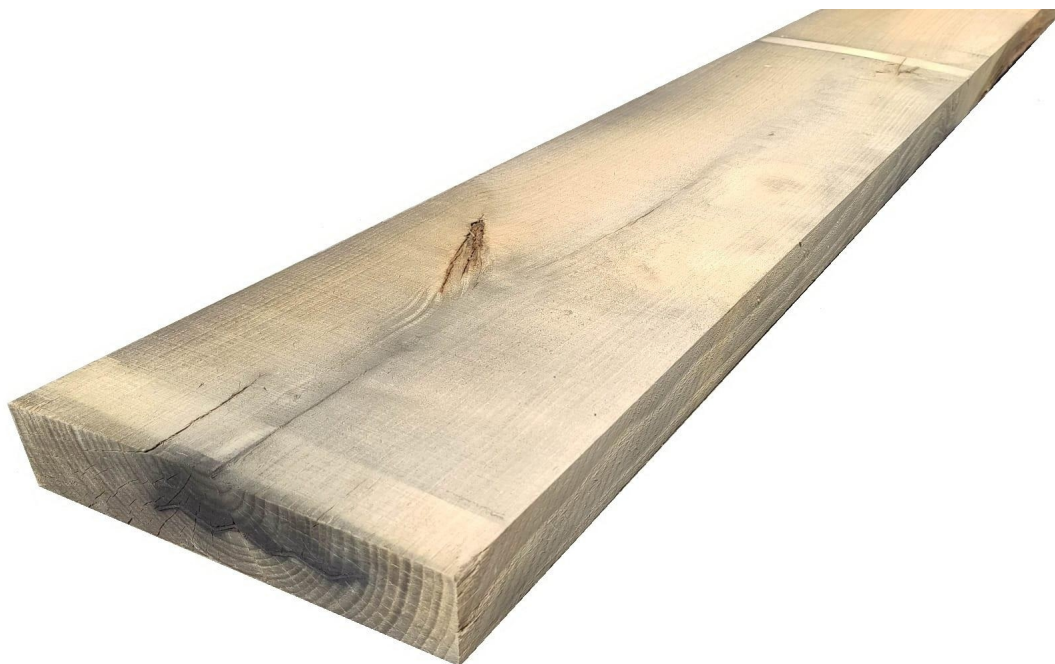

Tavola Legno di Castagno Refilato Grezzo mm 52 x 140 x 1250

castagno, europeo, bricolegnostore

Tavola, legno,

Il Castagno, considerato un'essenza pregiata, è un legno molto tenace, elastico, di lunga durata e resistente alle intemperie. È infatti idoneo per essere utilizzato sia all'interno che ambienti esterni.

Di solito spedito in 3-5 giorni

[Fai una domanda su questo prodotto](#)

Descrizione

Tavola in legno massello di **Castagno** grezzo essiccato
fornito essiccato, pronto per la lavorazione.

Considerato un'essenza pregiata, il Castagno non ha un peso specifico elevato, ma allo stesso tempo risulta molto tenace, resistente alle intemperie, elastico e di lunga durata.

In virtù delle sue caratteristiche e della gradevole venatura, questa tipologia di legno è molto versatile, adatta a ogni ambiente, per applicazioni destinate sia all'interno per la realizzazione di mobili di arredo, tavoli e mensole, che all'esterno, per usi che vanno dalla carpenteria a vista sino all'arredo giardino.

CARATTERISTICHE:

Descrizione generale: marrone chiaro simile alla Quercia ma senza la sua caratteristica figura a raggi argentati; fibratura da dritta a spiroidale, tessitura grossolana.

Impieghi: infissi e mobili con un effetto rustico, travi, palafitte e palificazioni per linee elettriche, doghe da botti, barili, mastelli, tranciati per impiallaccature decorative e intarsi per ebanisteria.