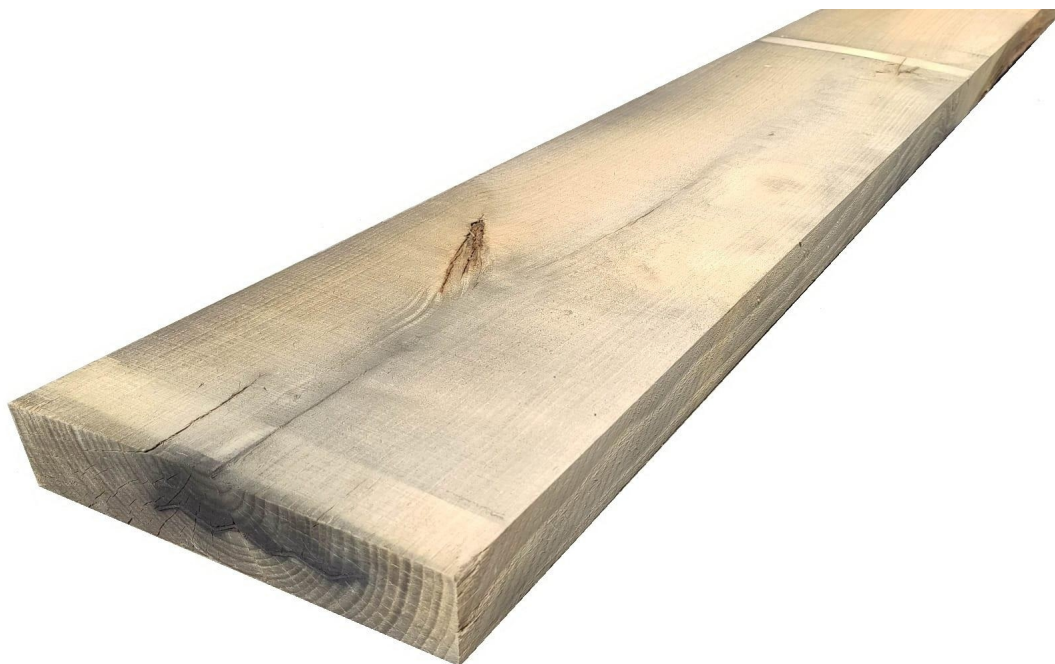

Tavola Legno di Castagno Refilato Grezzo mm 40 x 180 x 2500

castagno, europeo, bricolegnostore

Tavola, legno,

Il Castagno, considerato un'essenza pregiata, è un legno molto tenace, elastico, di lunga durata e resistente alle intemperie. È infatti idoneo per essere utilizzato sia all'interno che ambienti esterni.

Di solito spedito in 3-5 giorni

[Fai una domanda su questo prodotto](#)

Descrizione

Tavola in legno massello di **Castagno** grezzo essiccato
fornito essiccato, pronto per la lavorazione.

Considerato un'essenza pregiata, il Castagno non ha un peso specifico elevato, ma allo stesso tempo risulta molto tenace, resistente alle intemperie, elastico e di lunga durata.

Dimensioni disponibili:

mm 40 x 180 x 2500

Tolleranza spessore e larghezza ± 3 mm; lunghezza ± 5 mm.
Possibilità di riscontrare leggero smusso sugli spigoli.

Dal menù a tendina è possibile acquistare la tavola anche piallata sulle due facce, lo spessore si ridurrà di circa 10/12 mm.

CARATTERISTICHE:

Descrizione generale: marrone chiaro simile alla Quercia ma senza la sua caratteristica figura a raggi argentati; fibratura da dritta a spiroidale, tessitura grossolana.

Impieghi: infissi e mobili con un effetto rustico, travi, palafitte e palificazioni per linee elettriche, doghe da botti, barili, mastelli, tranciati per impiallaccature decorative e intarsi per ebanisteria.