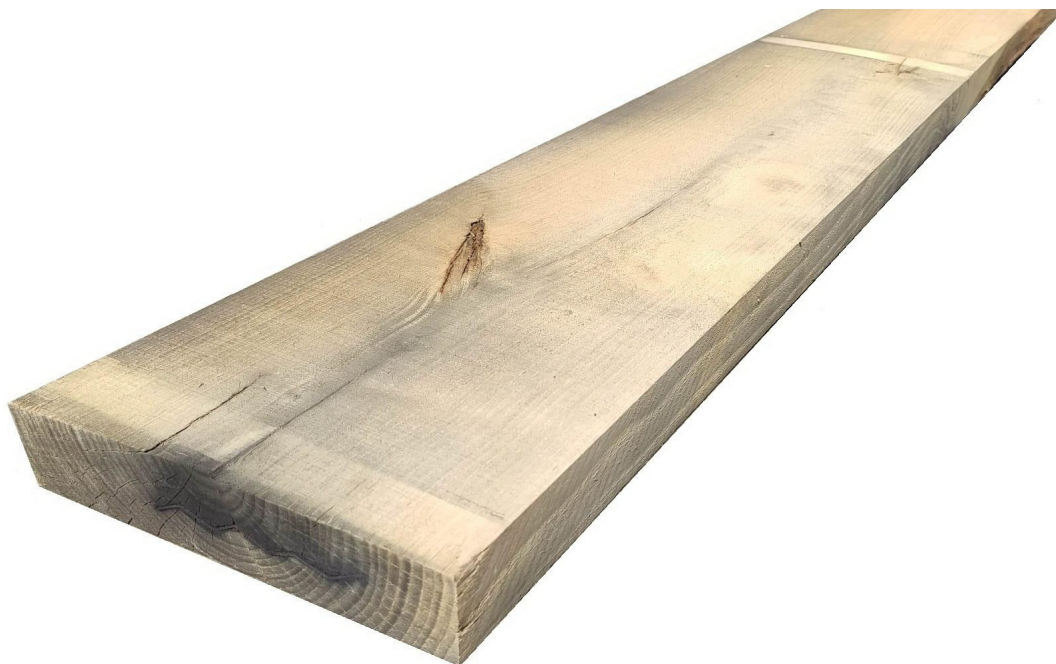

Tavola Legno di Castagno Refilato Grezzo mm 40 x 160 x 1250

castagno, europeo, bricolegnostore

Tavola, legno,

Il Castagno, considerato un'essenza pregiata, è un legno molto tenace, elastico, di lunga durata e resistente alle intemperie. È infatti idoneo per essere utilizzato sia all'interno che ambienti esterni.

Di solito spedito in 3-5 giorni

[Fai una domanda su questo prodotto](#)

Descrizione

Tavola in legno massello di **Castagno** grezzo essiccato
fornito essiccato, pronto per la lavorazione.

Considerato un'essenza pregiata, il Castagno non ha un peso specifico elevato, ma allo stesso tempo risulta molto tenace, resistente alle intemperie, elastico e di lunga durata.

In virtù delle sue caratteristiche e della gradevole venatura, questa tipologia di legno è molto versatile, adatta a ogni ambiente, per applicazioni destinate sia all'interno per la realizzazione di mobili di arredo, tavoli e mensole, che all'esterno, per usi che vanno dalla carpenteria a vista sino all'arredo giardino.

CARATTERISTICHE:

Descrizione generale: marrone chiaro simile alla Quercia ma senza la sua caratteristica figura a raggi argentati; fibratura da dritta a spiroidale, tessitura grossolana.

Impieghi: infissi e mobili con un effetto rustico, travi, palafitte e palificazioni per linee elettriche, doghe da botti, barili, mastelli, tranciati per impiallaccature decorative e intarsi per ebanisteria.