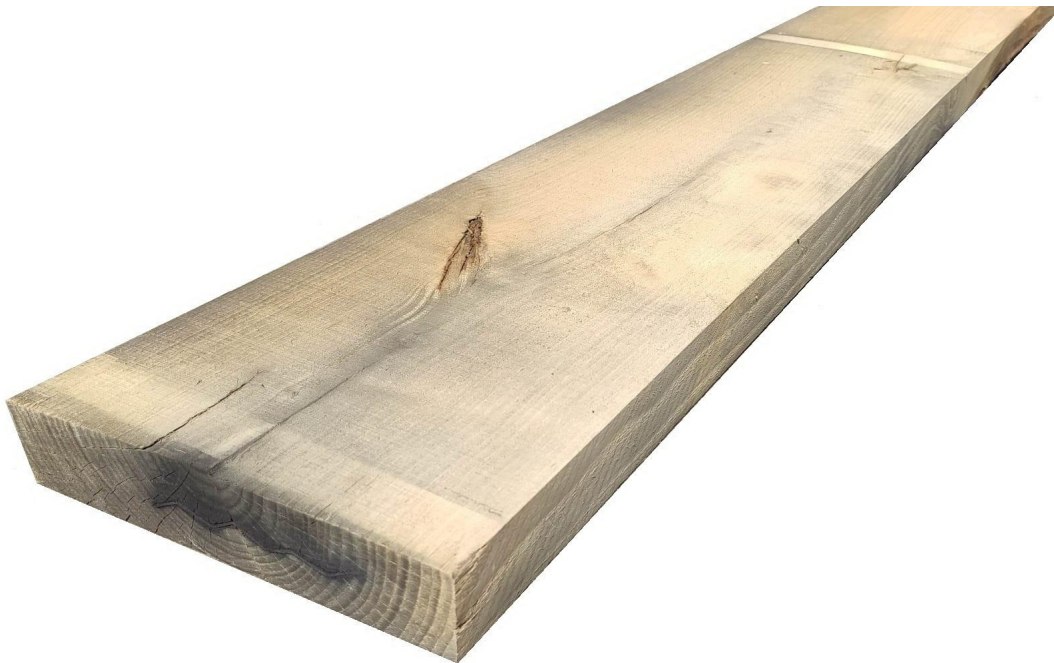

Tavola Legno di Castagno Refilato Grezzo mm 52 x 190 x 1250

castagno, europeo, bricolegnostore

Tavola, legno,

Il Castagno, considerato un'essenza pregiata, è un legno molto tenace, elastico, di lunga durata e resistente alle intemperie. È infatti idoneo per essere utilizzato sia all'interno che ambienti esterni.

Di solito spedito in 3-5 giorni

[Fai una domanda su questo prodotto](#)

Descrizione

Tavola in legno massello di **Castagno** grezzo essiccato
fornito essiccato, pronto per la lavorazione.

Considerato un'essenza pregiata, il Castagno non ha un peso specifico elevato, ma allo stesso tempo risulta molto tenace, resistente alle intemperie, elastico e di lunga durata.

In virtù delle sue caratteristiche e della gradevole venatura, questa tipologia di legno è molto versatile, adatta a ogni ambiente, per applicazioni destinate sia all'interno per la realizzazione di mobili di arredo, tavoli e mensole, che all'esterno, per usi che vanno dalla carpenteria a vista sino all'arredo giardino.

CARATTERISTICHE:

Descrizione generale: marrone chiaro simile alla Quercia ma senza la sua caratteristica figura a raggi argentati; fibratura da dritta a spiroidale, tessitura grossolana.

Impieghi: infissi e mobili con un effetto rustico, travi, palafitte e palificazioni per linee elettriche, doghe da botti, barili, mastelli, tranciati per impiallaccature decorative e intarsi per ebanisteria.