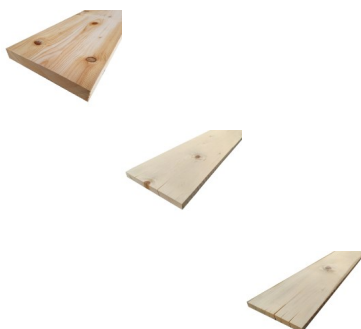

Tavola Legno di Abete Piallato mm 20 x 200 x 1500

Tavola Legno di Abete Piallato mm 20

Fornito allo stato semilavorato e piallato sui due lati larghi, la tavola in Abete rappresenta una soluzione rapida per svariate necessità operative, in diversi settori d'impiego.

Di solito spedito in 3-5 giorni

[Fai una domanda su questo prodotto](#)

Descrizione

Tavola in legno di Abete piallato

Fornito allo stato semilavorato e piallato sui due lati larghi, la tavola in Abete rappresenta una soluzione rapida per svariate necessità operative, in diversi settori d'impiego. Economico e versatile, dal colore tenue e leggero, con venatura gradevole e aspetto rustico, è molto utilizzato per la realizzazione d'imballaggi, serramenti, strutture costruttive come coperture, gazebo, pergole, cucce... Applicazioni artistiche e fai da te.

Dimensioni:

20 x 200 x 1500 mm

Tolleranza sullo spessore ± 3 mm, sulla lunghezza ± 5 mm

Qualità carpenteria, pertanto possibilità di riscontrare bluettatura, lieve smusso, piccole fessurazioni dovute alla stagionatura del legno o piccoli nodi caduti.

CARATTERISTICHE:

Descrizione generale: il legno di Abete è caratterizzato da un chiaro colore e una gradevole venatura dall'aspetto rustico. Facile da lavorare grazie alle sue caratteristiche strutturali, ha infatti una buona capacità elastica.