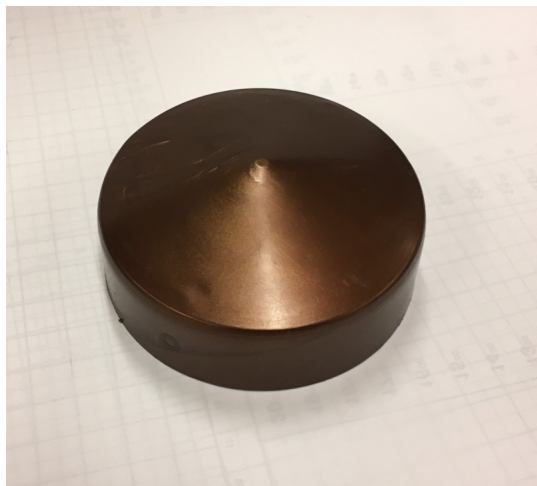

Tappo in Polipropilene per Copertura Pali Tondi In Legno Diam. 120 mm

Coperchio polipropilene diam. cm. 12 - Accessori per cassette e pali - Losa Esterni da

vivere

Tappo in Polipropilene per Copertura Pali Tondi In Legno. Diametro 120 mm. Color Rame.

Di solito spedito in 3-5 giorni

[Fai una domanda su questo prodotto](#)

Descrizione

Tappo in Polipropilene per Copertura Pali Tondi In Legno

Diametro 120 mm

Color Rame

Recensioni

Nessuna recensione disponibile per questo prodotto.