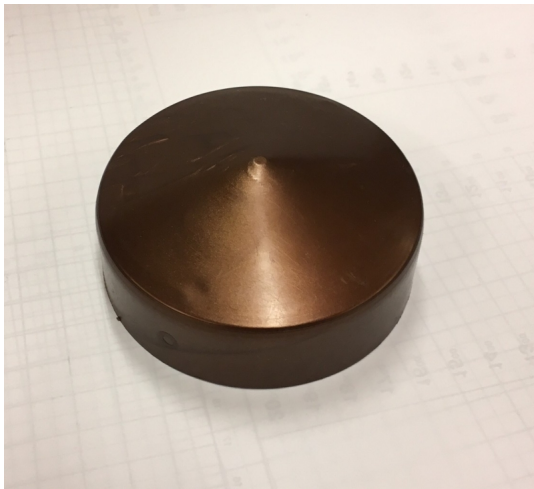

Tappo in Polipropilene per Copertura Pali Tondi In Legno Diam. 100 mm

Coperchio polipropilene diam. cm. 10 - Accessori per cassette e pali - Losa Esterni da

vivere

Tappo in Polipropilene per Copertura Pali Tondi In Legno Diam. 100 mm

Di solito spedito in 3-5 giorni

[Fai una domanda su questo prodotto](#)

Descrizione

Tappo in Polipropilene per Copertura Pali Tondi In Legno

Diametro 100 mm

Color Rame

Recensioni

Nessuna recensione disponibile per questo prodotto.