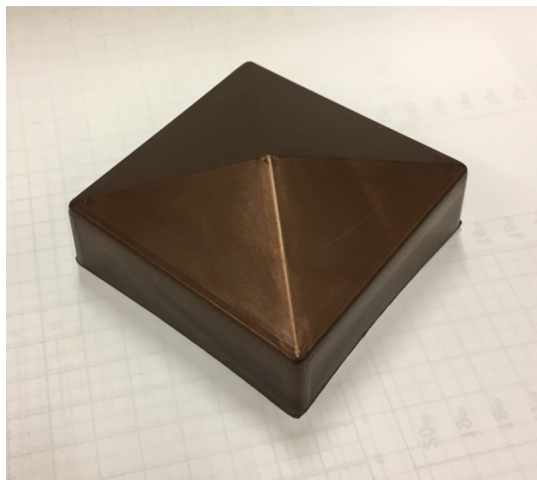

## Tappo in Polipropilene a Piramide per Copertura Pali In Legno 90 x 90 mm

Coperchio polipropilene dim. cm. 9x9 - Accessori per cassette e pali - Losa Esterni da

vivere

Tappo in Polipropilene a Piramide per Copertura Pali In Legno. Palo sezione 90 x 90 mm Color Rame

### Tappo in Polipropilene a Piramide per Copertura Pali In Legno

Palo sezione 90 x 90 mm

Color Rame