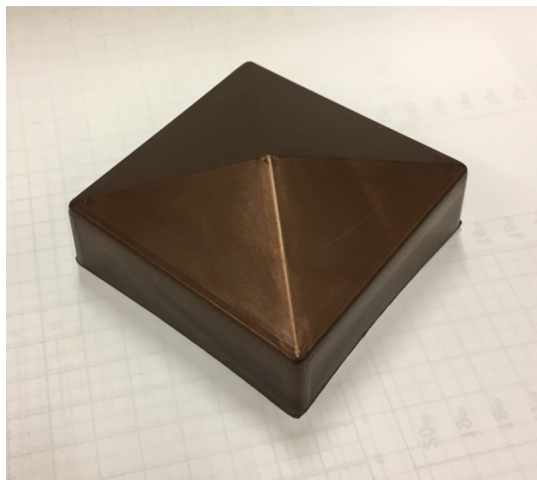

## Tappo in Polipropilene a Piramide per Copertura Pali In Legno 70 x 70 mm

Coperchio polipropilene dim. cm. 7x7 - Accessori per cassette e pali - Losa Esterni da

vivere

Tappo in Polipropilene a Piramide per Copertura Pali In Legno. Palo sezione 70 x 70 mm. Color Rame.

### Tappo in Polipropilene a Piramide per Copertura Pali In Legno

Palo sezione 70 x 70 mm

Color Rame