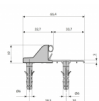

Soglia Domatic Antipioggia Alluminio per Porte e Infissi D-Rain

Una vera barriera contro acqua e vento rappresentata dalla nuova soglia universale Domatic D-Rain può essere applicata indifferentemente su porte in alluminio, Pvc e legno.

Due guarnizioni, una a palloncino e l'altra a pinna, aumentano l'effetto barriera contro pioggia e vento e ne fanno, un prodotto di prestazioni superiori.

Disponibile in 3 versioni (1050, 1350 e 1650 mm), è certificata secondo la norma tedesca DIN 18025.