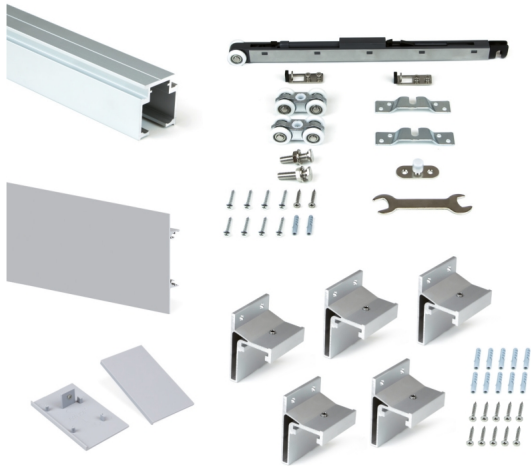

Sistema Railway per ante scorrevoli sospese in legno, pannelli non incluse, chiusura soft, 80 kg, alluminio anodizzato.

Emuca Sistema Railway per ante scorrevoli sospese in legno con chiusura soft., 80,

Anodizzato opaco, Alluminio

Sistema per porte scorrevoli sospese in legnoideali per separare gli ambienti delle tue stanze. Il sistema è costituito da un binario superio

Valutazione: Nessuna valutazione

[Fai una domanda su questo prodotto](#)

Produttore [Emuca](#)

Descrizione

Sistema per porte scorrevoli sospese in legno ideali per separare gli ambienti delle tue stanze. Il sistema è costituito da un **binario superiore, una serie di carrelli con chiusura soft, un profilo di copertura frontale, coperture laterali in plastica e 5 ancoraggi a parete. I pannelli non sono incluse.**

Contenuto:

1 binario superiore di 2000 mm, una copertina frontale di 2000 mm, 1 set di carrelli con soft, 5 ancoraggi a parete, 1 set di coperture laterali.

Dimensioni: 8x20x240

Peso: 10,89 Kg

Formato: 1 Set