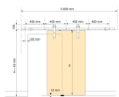

Sistema Barn per ante scorrevoli in legno sospese, chiusura soft, pannelli non incluse, 60 Kg, acciaio, nero.

Verniciato nero, Acciaio e Tecnoplastica

Emuca Sistema Barn per ante scorrevoli in legno sospese, Con chiusura soft,