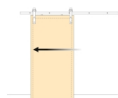

Sistema Barn per ante scorrevoli in legno sospese, chiusura soft, pannelli non incluse, 60 Kg, acciaio, nero.

Verniciato nero, Acciaio e Tecnoplastica

Emuca Sistema Barn per ante scorrevoli in legno sospese, Con chiusura soft,