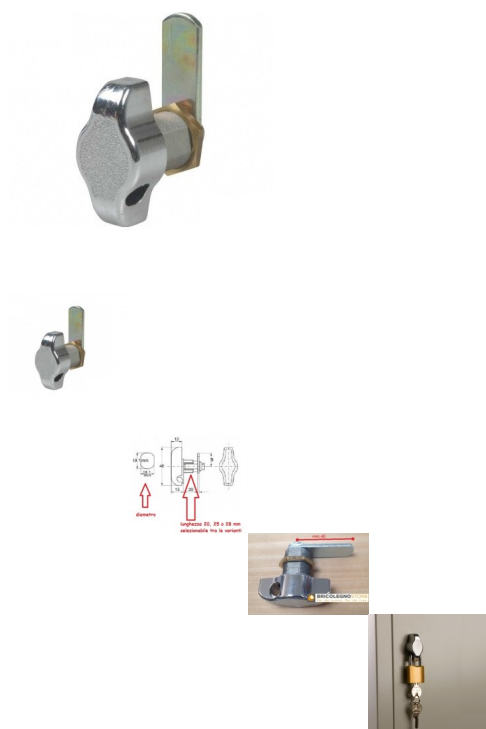

## Serratura Chiusura Lucchettabile per Armadietti in Legno

Serratura chiusura lucchettabile cromo per armadietti in Legno che si aziona con un semplice movimento rotatorio. Il lucchetto ostacolando il movimento chiude in sicurezza l'armadietto. Ideale in impianti sportivi

## Serratura chiusura lucchettabile cromo per armadietti in Legno

Con un movimento rotatorio si aziona la levetta di apertura  
Il lucchetto (da 30 mm consigliato) ostacola il movimento  
chiudendo in sicurezza l'armadietto  
Ideale in impianti sportivi (piscine, palestre, campi sportivi)  
Disponibile in 3 misure selezionabili tra le varianti