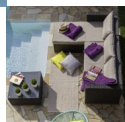

Salotto Arredo Giardino Tavolino con Divano Set ADELE Marrone

SPEDIZIONE. GRATUITA. Set da giardino con divano chaise longue. Divano 137 x 73 x 64 cm Chaise longue 148 x 73 x 64 cm Tavolino 66 x 66 x 35 cm

Di solito spedito in 3-5 giorni

[Fai una domanda su questo prodotto](#)

Descrizione

Salotto per Arredo Giardino Esterno Tavolino con Divano Set ADELE Marrone

Set da giardino con divano chaise longue.

Divano 137 x 73 x 64 cm

Chaise longue 148 x 73 x 64 cm

Tavolino 66 x 66 x 35 cm

Struttura in metallo Verniciato ricoperto di polyrattan a FASCIA ALTA.

Cuscini in poliesteri sfoderabili e lavabili.

Tavolo con top in vetro temperato nero da 5 mm.