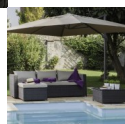

Salotto Arredo Giardino Tavolino con Divano Set ADELE Marrone

SPEDIZIONE. GRATUITA. Set da giardino con divano chaise longue. Divano 137 x 73 x 64 cm Chaise longue 148 x 73 x 64 cm Tavolino 66 x 66 x 35 cm

Di solito spedito in 3-5 giorni

[Fai una domanda su questo prodotto](#)

Descrizione

Salotto per Arredo Giardino Esterno Tavolino con Divano Set ADELE Marrone

Set da giardino con divano chaise longue.

Divano 137 x 73 x 64 cm

Chaise longue 148 x 73 x 64 cm

Tavolino 66 x 66 x 35 cm

Struttura in metallo Verniciato ricoperto di polyrattan a FASCIA ALTA.

Cuscini in poliesteri sfoderabili e lavabili.

Tavolo con top in vetro temperato nero da 5 mm.