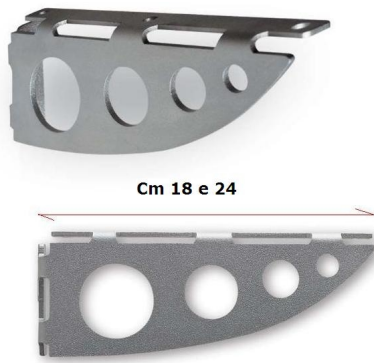

## Reggimensola Serenissima argento gofrato da cm 18 e 24 coppia

Coppia di Reggimensola moderna (destro e sinistro) dal duplice vantaggio. Può essere installata diritta per mensole in legno o al rovescio per piani in cristallo. Portata su 2 pz: kg 30. Colore: argento ruvido. Base appoggio disponibile da cm 18 o 24

## Reggimensola Serenissima argento gofrato

**Venduto in coppia**

Reggimensola moderna dal duplice vantaggio.

può essere installata diritta per mensole in legno o al rovescio per piani in  
cristallo.

Portata su 2 pz da 18 cm: kg 30

Portata su 2 pz da 24 cm: kg 50

Colore: argento ruvido.

Base appoggio disponibile da cm 18 o 24